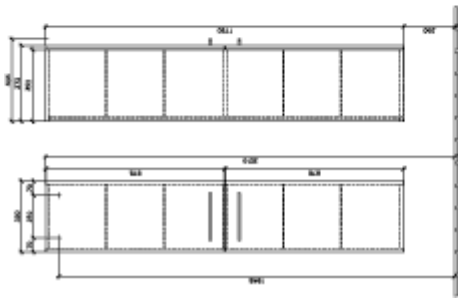

TEKNISKA TECKNINGAR

A89400B3

AVENTO A89400_A89401	 Villeroy & Boch 1748	
		V01 / 20.09.2019

A89400B3