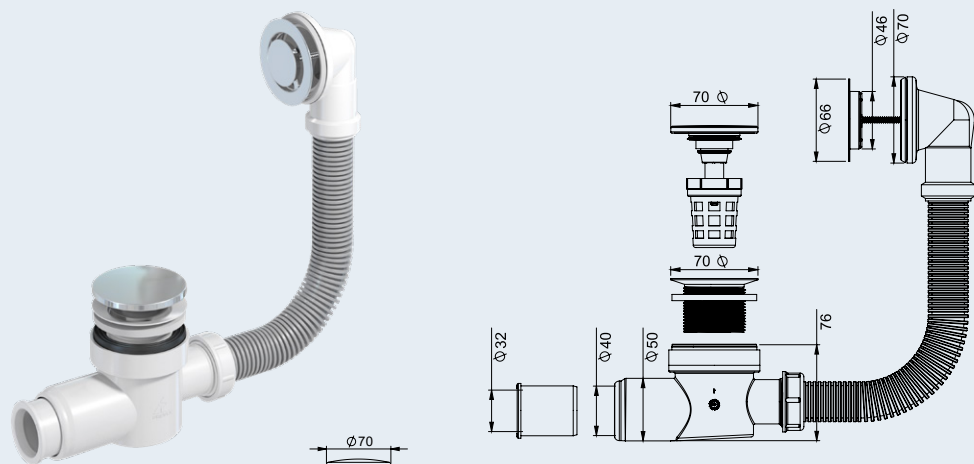

# Enkel att rengöra och installera.

EasyClean Bath är en bottenventil designad för badkar. Den har smarta innovationen håller din golvbrunn ren och fräsch eftersom alla hårstrån och avlagringar samlas i bottenventilen. Själva bottenventilen är extremt lätt att rengöra på bara 20 sekunder. Installeringsverktyget som följer med EasyClean Bath är gjort av träfiber.

#### Låg höjd

EasyClean Bath är bara 78 mm hög, vilket gör den till en av marknadens lägsta bottenventiler. Det betyder att den passar i stort sett alla badkar.

#### Förmonterad

Precis som alla Prevex-produkter är den här bottenventilen förmonterad, vilket betyder att installeringen går mycket snabbt och lätt.

### EasyClean Bath med bräddavlopp

Innehåller ett 700 mm långt flexibelt rör. Proppen är tillverkad av förkromad mässing.