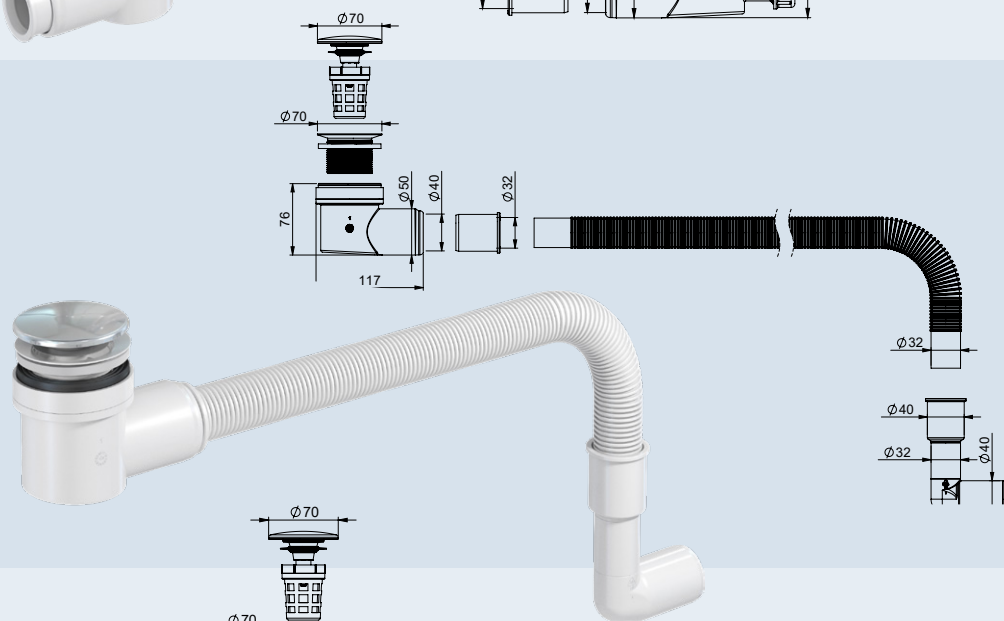

# Enkel att rengöra och installera.

EasyClean Bath är en bottenventil designad för badkar. Den har smarta innovationen håller din golvbrunn ren och fräsch eftersom alla hårstrån och avlagringar samlas i bottenventilen. Själva bottenventilen är extremt lätt att rengöra på bara 20 sekunder. Installeringsverktyget som följer med EasyClean Bath är gjort av träfiber.

### EasyClean Bath

Pop-up -proppen kan fås både i förkromad mässing och i ABS-plast.

### EasyClean Bath med bräddavlopp

Innehåller ett 700 mm långt flexibelt rör. Proppen är tillverkad av förkromad mässing.

### EasyClean Bath med flexibelt utloppsrör

Innehåller ett utloppsrör på 32/892 mm och en avloppsadapter. Adaptern passar för rör på 32 eller 40 mm.