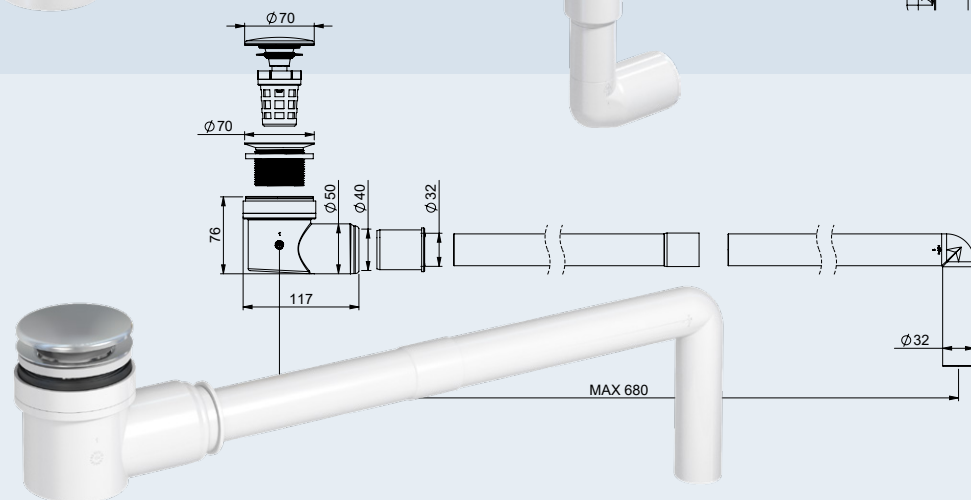

### EasyClean Bath med bräddavlopp

Innehåller ett 700 mm långt flexibelt rör. Proppen är tillverkad av förkromad mässing.

### EasyClean Bath med flexibelt utloppsrör

Innehåller ett utloppsrör på 32/892 mm och en avloppsadapter. Adaptern passar för rör på 32 eller 40 mm.

### EasyClean Bath med styvt utloppsrör

Innehåller ett styvt, L-format utloppsrör på 32 mm.

Exeptionellt låg bottenventil – höjden är bara 78 mm!

Passar till normalstora badkarsavlopp på 52 mm. Badkaret kan vara 6-16 mm tjockt.

Uppfyller standardkrav för vattenflödet (1 l / sek).

EasyClean Bath passar ihop med 50 mm:s utloppsrör. Diametern på insidan är 40 mm. Tack vare en adapter kan EasyClean Bath också användas med 32 mm:s rör.