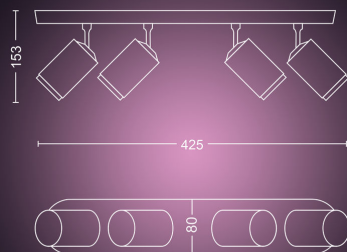

PHILIPS

Fugato med fire spots

Hue White and color
ambiance

GU10 LED pære medfølger

Bluetooth-betjening via app

Styr med app eller stemme*

Tilføj Hue Bridge for at få mere

50634/30/P7