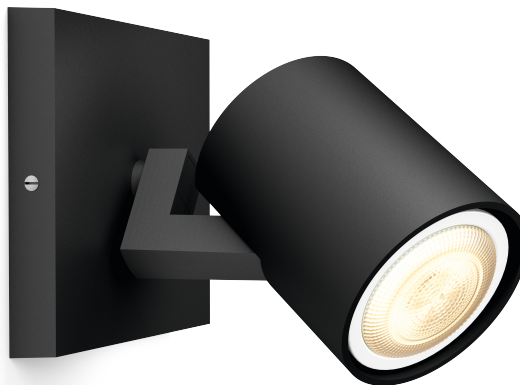

PHILIPS

Runner enkelt spot

Hue White Ambiance

GU10 LED pære medfølger

Bluetooth-betjening via app

Hue Lysdæmperkontakt medfølger

Tilføj Hue Bridge for at få mere

8719514338326

Enkel og intelligent belysning

Med sit justerbare hoved giver en Philips Hue White ambiance Runner spot i sort et varmt til køligt hvidt lys i ethvert hjørne af hjemmet. Gør brug af de medfølgende belysningsløsninger, og få kontrol med det samme via Bluetooth ved hjælp af en Hue Dimmer switch. Opret forbindelse til en Hue Bridge for at få flere muligheder.

Vigtigste nyheder

Dæmpning uden installation

Få fuld kontrol over din Philips Hue belysning med den trådløse Hue Dimmer switch, som gør det muligt at tænde eller slukke for lyset, skifte mellem fire forskellige belysningsløsninger og dæmpe det til den ønskede lysstyrke. Den er nem og hurtig at montere: du skal bare forbinde kontakten med lampen eller pæren og placere kontakten, hvor du har lyst. Så nemt er det.

Specifikationer

Design og finish

- Farve: Sort
- Materiale: metal

Ekstra funktioner/tilbehør medfølger

- 4 belysningsløsninger: Ja
- Justerbart spothoved: Ja
- Kan dæmpes med Hue app og switch: Ja
- Kan dæmpes med fjernbetjening: Ja
- Hue Switch: Ja
- Hue Switch medfølger: Ja
- LED pære(r) inkluderet: Ja
- Perfekt til at skabe stemning: Ja
- Kan opgraderes med Philips Hue Bridge: Ja
- ZigBee Light Link: Ja
- Midtpunkt: Nej