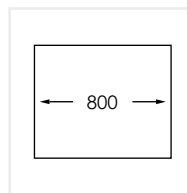

Levereras med vattenlås, korgventil och bräddavloppsanslutning

SKÅPSTORLEK:

800 mm

MÅTT:

Ytermått:	762,4 x 440 mm
Innermått:	360+360 x 400 mm
Djup:	160 mm
Invändig hörnradie:	5 mm
Utvändig hörnradie:	10 mm
Materialtjocklek:	1,2 mm

**MONTERINGSSÄTT:**

Inbyggnad

Undermontering

Underlimning

Planlimning

Isvetsning

PRODUKTINFORMATION:

Edge 74 KX Nickel Svart är en rostfri diskåda ytbelagd med en metod (Physical Vapor Deposition, PVD) som är skapad för framställning av metallbaserade hårda beläggningar med partiellt joniserad metallångor. Denna process sker i en vacuum kammare. Varje diskåda har ett unikt utseende och färgavvikelser från bild och prover kan förekomma