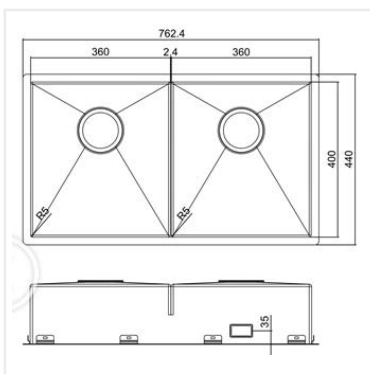

Levereras med vattenlås, korgventil och bräddavloppsanslutning

SKÅPSTORLEK:

800 mm

MÅTT:

Ytermått:	762,4 x 440 mm
Innermått:	360+360 x 400 mm
Djup:	160 mm
Invändig hörnradie:	5 mm
Utvändig hörnradie:	10 mm
Materialtjocklek:	1,2 mm

**MONTERINGSSÄTT:**

Inbyggnad

Undermontering

Underlimning

Planlimning

Isvetsning

PRODUKTINFORMATION:

Edge 74 KX Nickel Svart är en rostfri diskåda ytbelagd med en metod (Physical Vapor Deposition, PVD) som är skapad för framställning av metallbaserade hårda beläggningar med partiellt joniserad metallångor. Denna process sker i en vacuum kammare. Varje diskåda har ett unikt utseende och färgavvikelser från bild och prover kan förekomma