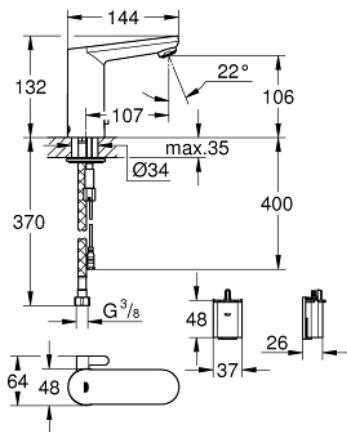

36 327 001 EUROSMART COSMOPOLITAN E BLANDINGSBATTERI TIL HÅNDVASK 1/2" MED INFRARØD ELEKTRONIK OG JUSTERBAR TEMPERATURBEGRÆNSER

PRODUKTBESKRIVELSE

- Farve: Krom
- med infrarød sensor til overvågning, konfiguration samt serviceformål
- 6V lithium-batteri, type CR-P2
- batteriets levetid: ca. 7 år (150 aktiveringer om dagen)
- GROHE Water Saving mousseur 5,7 l/min
- Fleksible tilslutningsslanger 3/8"
- indbygget kontraventil
- snavssamler
- med integreret magnetventil
- eksternt batteri
- system til hurtig montage
- trindelst visning af status på batteri
- 7 forudindstillede programmer:
 - automatisk skyl
 - termisk desinfektion
 - rengøringsfunktion
- ekstrafunktioner og specifikke indstillinger kan justeres præcist med fjernbetjening (36 407)
- CE-godkendt
- Lydklasse I efter DIN 4109
- IP 59K klassificering
- min. tryk 1,0 bar

36 327 001 EUROSMART COSMOPOLITAN E BLANDINGSBATTERI TIL HÅNDVASK 1/2" MED INFRARØD ELEKTRONIK OG JUSTERBAR TEMPERATURBEGRÆNSER

RESERVEDELE , marts 2021 – now

- 1: Skruer (Bestillingsnummer 4283100M)
 - 2: Perlator (Bestillingsnummer 48159000)
 - 3: Magnetventil (Bestillingsnummer 42479000)
 - 4: Blandingsgreb (Bestillingsnummer 42401000)
 - 4.1: O-ring (Bestillingsnummer 4284000M)
 - 5: Monteringssæt (Bestillingsnummer 42400000)
 - 6: Kontraventil til termostatbatterier (Bestillingsnummer 4257200M)
 - 7: Filter
- (Bestillingsnummer 4241300M)
- 8: Batterihus (Bestillingsnummer 42393000)
 - 8.1: Batteri (Bestillingsnummer 42886000)
 - 9: Montagenøgle til håndvask-, bidet - og batterier (Bestillingsnummer 19017000)*
 - 10: Sikring mod fordrejning af armatur (Bestillingsnummer 36276000)*
 - 11: Fjernbetjening (Bestillingsnummer 36407001)*
 - 12: Perlator (Bestillingsnummer 36133000)*
 - 13: Tildækket blandingsindretning (Bestillingsnummer 42408000)*
 - 14: Roset (Bestillingsnummer 36370000)*
 - 15: Afløbsgarniture med tryk-åben (Bestillingsnummer 65807000)*
- * Valgfrit tilbehør