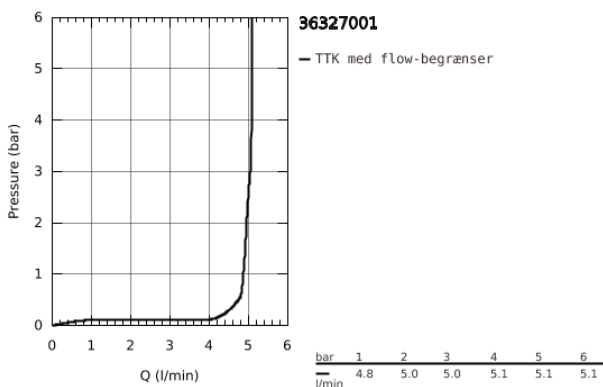

36 327 001 EUROSMART COSMOPOLITAN E BLANDINGSBATTERI TIL HÅNDVASK 1/2" MED INFRARØD ELEKTRONIK OG JUSTERBAR TEMPERATURBEGRÆNSER

PRODUKTBESKRIVELSE

- Farve: Krom
- med infrarød sensor til overvågning, konfiguration samt serviceformål
- 6V lithium-batteri, type CR-P2
- batteriets levetid: ca. 7 år (150 aktiveringer om dagen)
- GROHE Water Saving mousseur 5,7 l/min
- Fleksible tilslutningsslanger 3/8"
- indbygget kontraventil
- snavssamler
- med integreret magnetventil
- eksternt batteri
- system til hurtig montage
- trindelst visning af status på batteri
- 7 forudindstillede programmer:
 - automatisk skyl
 - termisk desinfektion
 - rengøringsfunktion
- ekstrafunktioner og specifikke indstillinger kan justeres præcist med fjernbetjening (36 407)
- CE-godkendt
- Lydklasse I efter DIN 4109
- IP 59K klassificering
- min. tryk 1,0 bar