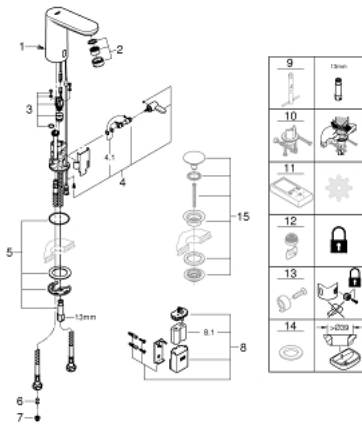

36 327 001 EUROSMART COSMOPOLITAN E BLANDINGSBATTERI TIL HÅNDVASK 1/2" MED INFRARØD ELEKTRONIK OG JUSTERBAR TEMPERATURBEGRÆNSER

PRODUKTBESKRIVELSE

- Farve: Krom
- med infrarød sensor til overvågning, konfiguration samt serviceformål
- 6V lithium-batteri, type CR-P2
- batteriets levetid: ca. 7 år (150 aktiveringer om dagen)
- GROHE Water Saving mousseur 5,7 l/min
- Fleksible tilslutningsslanger 3/8"
- indbygget kontraventil
- snavssamler
- med integreret magnetventil
- eksternt batteri
- system til hurtig montage
- trindelst visning af status på batteri
- 7 forudindstillede programmer:
 - automatisk skyl
 - termisk desinfektion
 - rengøringsfunktion
- ekstrafunktioner og specifikke indstillinger kan justeres præcist med fjernbetjening (36 407)
- CE-godkendt
- Lydklasse I efter DIN 4109
- IP 59K klassificering
- min. tryk 1,0 bar

36 327 001 EUROSMART COSMOPOLITAN E BLANDINGSBATTERI TIL HÅNDVASK 1/2" MED INFRARØD ELEKTRONIK OG JUSTERBAR TEMPERATURBEGRÆNSER

RESERVEDELE , marts 2021 – now

- 1: Skruer (Bestillingsnummer 4283100M)
 - 2: Perlator (Bestillingsnummer 48159000)
 - 3: Magnetventil (Bestillingsnummer 42479000)
 - 4: Blandingsgreb (Bestillingsnummer 42401000)
 - 4.1: O-ring (Bestillingsnummer 4284000M)
 - 5: Monteringssæt (Bestillingsnummer 42400000)
 - 6: Kontraventil til termostatbatterier (Bestillingsnummer 4257200M)
 - 7: Filter
- (Bestillingsnummer 4241300M)
- 8: Batterihus (Bestillingsnummer 42393000)
 - 8.1: Batteri (Bestillingsnummer 42886000)
 - 9: Montagenøgle til håndvask-, bidet - og batterier (Bestillingsnummer 19017000)*
 - 10: Sikring mod fordrejning af armatur (Bestillingsnummer 36276000)*
 - 11: Fjernbetjening (Bestillingsnummer 36407001)*
 - 12: Perlator (Bestillingsnummer 36133000)*
 - 13: Tildækket blandingsindretning (Bestillingsnummer 42408000)*
 - 14: Roset (Bestillingsnummer 36370000)*
 - 15: Afløbsgarniture med tryk-åben (Bestillingsnummer 65807000)*
- * Valgfrit tilbehør