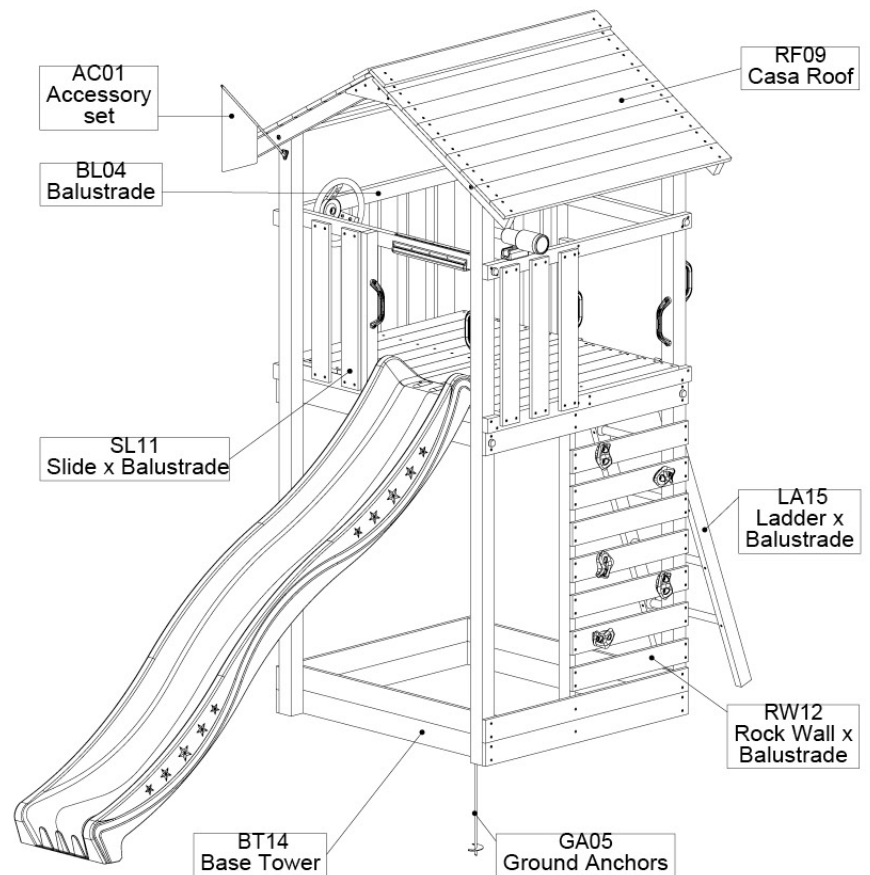

Jungle Gym

BACKYARD PLAYGROUNDS

since 1988

EN. Warnings. Only for domestic use. Maximum number of users is 6. **DE.** Achtung. Nur für den Hausgebrauch. Maximale Benutzerzahl: 6. **FR.** Attention. Réserve à un usage familial. Le nombre maximal d'utilisateurs est de 6. **NL.** Waarschuwingen. Uitsluitend voor huishoudelijk gebruik. Het maximale aantal gebruikers is 6. **BG.** Внимание. За употреба само в домашни условия. Максималният брой потребители е 6. **CS.** Varování. Jen pro domácí použití. Maximální počet uživatelů je 6. **DA.** Advarsel. Kun til privat brug. Maksimum antal brugere er 6. **EL.** Προειδοποίηση. Μόνο για οικιακή χρήση. Μέγιστος αριθμός χρηστών 6. **ES.** Advertencias. Solo para uso doméstico. Número máximo de usuarios: 6. **ET.** Holatused. Ainult koduseks kasutamiseks. Maksimaalne kasutajate arv on 6. **FI.** Varoitukset. Ainoastaan kotikäyttöön. Käyttäjää yhteensä enintään 6. **HR.** Upozorenja. Samo za kućansku uporabu. Maksimalan broj korisnika je 6. **HU.** Figyelmeztetések. Csak otthoni használatra! A használók max. száma: 6. **IS.** Varnaðarorð. Engöngu fyrir einkanothun í heimahúsum og á einaklóðum. Hámarksfjöldi notenda er 6. **IT.** Avvertenze. Solo per uso domestico. Massimo numero di utenti è 6. **LT.** Įspėjimai. Tik buitnam naudojimui. Maksimalus naudotojų skaičius 6. **LV.** Brīdinājumi. Izmantoj tikai mājās. Maksimālais lietotāju skaits ir 6. **NO.** Advarsel. Kun for privat bruk. Maksimalt antall brukere er 6. **PL.** Ostrzeżenia. Wyłącznie do użytku domowego. Maksymalna liczba użytkowników to 6. **PT.** Avisos. Apenas para uso doméstico. O número máximo de utilizadores é 6. **RO.** Avertismente. Numai pentru uz domestic. Numărul maxim de utilizatori este 6. **RU.** Предостережения. Только для домашнего использования. Максимальное количество пользователей - 6. **SK.** Upozornenia. Iba na domáce použitie. Maximálne množstvo osôb je 6. **SL.** Opozorila. Samo za domačo uporabo. Maksimalno število uporabnikov je 6. **SR.** Upozorenja. Samo za kućnu upotrebu. Maksimalan broj korisnika je 6. **SV.** Varningar. Endast för hemmabruk. Det maximala antalet användare är 6. **TR.** Uyarılar. Sadece ev kullanımı için. Maksimum kullanıcı sayısı 6.