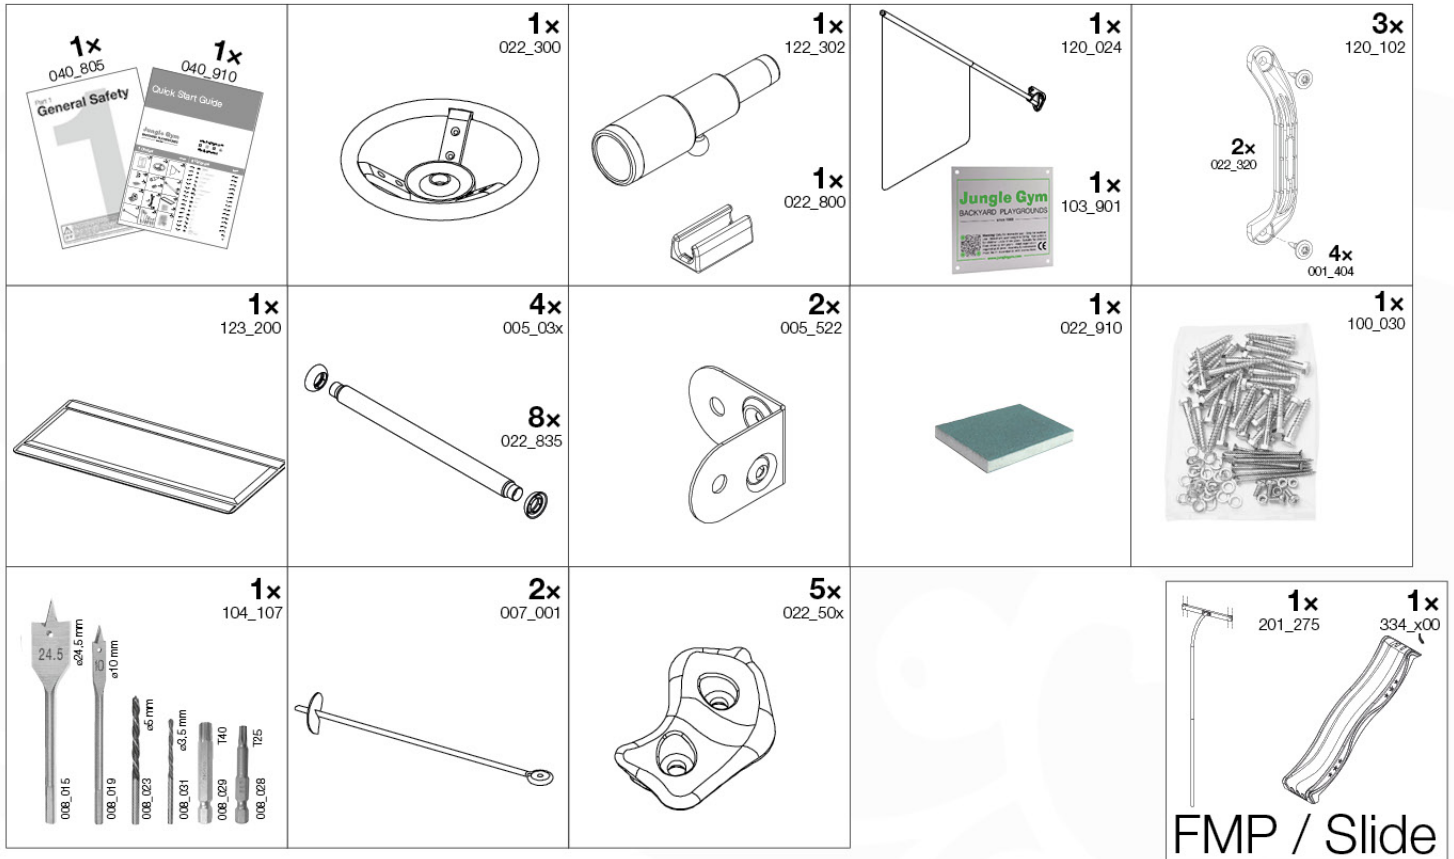

01 What's in the Delivery?

401_080

02 Hardware

Total HWP 100_xxx Jungle Cottage 2.1

20211021

001_102	10x		M8 x 30mm	000_101	10x		ø2 x 20mm
001_417	8x		ø8 x 80mm	003_010	10x		M8x14.2mm
001_411	4x		ø8 x 60mm	004_050	10x		M8 x 22mm
001_406	7x		ø8 x 45mm	120_005	8x		M8
001_404	4x		ø8 x 30mm				
002_223	62x		ø5 x 80mm				
002_220	344x		ø5 x 45mm				
002_219	6x		ø5 x 30mm				
002_308	2x		ø5.0 x 20mm				
002_041	3x		ø4.5 x 20mm				
002_042	4x		ø3.5 x 13mm				