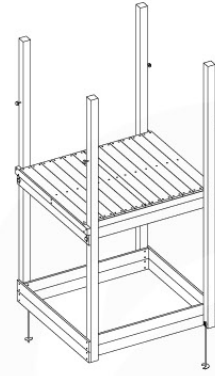

+

13

1-Swing Module / 2-Swing Module
457_101
457_102

+

13

1-Climb Module / 2-Climb Module
457_105
457_106

13 Ground Anchors

GA05

Parts:

Assembly Package Tower
194_300

Tower Anchors - P02-GA05 - 22022022 - v3.1

13-1

13-2

40 L
/ 80 kg

1.

2.