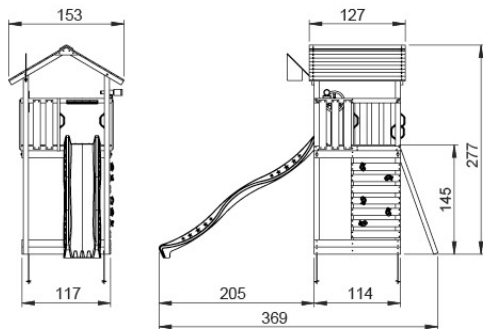

Jungle Gym

BACKYARD PLAYGROUNDS

since 1988

EN. Warnings. Only for domestic use. Maximum number of users is 6. **DE.** Achtung. Nur für den Hausgebrauch. Maximale Benutzerzahl: 6. **FR.** Attention. Réserve à un usage familial. Le nombre maximal d'utilisateurs est de 6. **NL.** Waarschuwingen. Uitsluitend voor huishoudelijk gebruik. Het maximale aantal gebruikers is 6. **BG.** Внимание. За употреба само в домашни условия. Максималният брой потребители е 6. **CS.** Varování. Jen pro domácí použití. Maximální počet uživatelů je 6. **DA.** Advarsel. Kun til privat brug. Maksimum antal brugere er 6. **EL.** Προειδοποίηση. Μόνο για οικιακή χρήση. Μέγιστος αριθμός χρηστών 6. **ES.** Advertencias. Solo para uso doméstico. Número máximo de usuarios: 6. **ET.** Holatused. Ainult koduseks kasutamiseks. Maksimaalne kasutajate arv on 6. **FI.** Varoitukset. Ainoastaan kotikäyttöön. Käyttäjää yhteensä enintään 6. **HR.** Upozorenja. Samo za kućansku uporabu. Maksimalan broj korisnika je 6. **HU.** Figyelmeztetések. Csak otthoni használatra! A használók max. száma: 6. **IS.** Varnaðarorð. Engöngu fyrir einkanothun í heimahúsum og á einaklóðum. Hámarksfjöldi notenda er 6. **IT.** Avvertenze. Solo per uso domestico. Massimo numero di utenti è 6. **LT.** Įspėjimai. Tik buitnam naudojimui. Maksimalus naudotojų skaičius 6. **LV.** Brīdinājumi. Izmantoj tikai mājās. Maksimālais lietotāju skaits ir 6. **NO.** Advarsel. Kun for privat bruk. Maksimalt antall brukere er 6. **PL.** Ostrzeżenia. Wyłącznie do użytku domowego. Maksymalna liczba użytkowników to 6. **PT.** Avisos. Apenas para uso doméstico. O número máximo de utilizadores é 6. **RO.** Avertismente. Numai pentru uz domestic. Numărul maxim de utilizatori este 6. **RU.** Предостережения. Только для домашнего использования. Максимальное количество пользователей - 6. **SK.** Upozornenia. Iba na domáce použitie. Maximálne množstvo osôb je 6. **SL.** Opozorila. Samo za domačo uporabo. Maksimalno število uporabnikov je 6. **SR.** Upozorenja. Samo za kućnu upotrebu. Maksimalan broj korisnika je 6. **SV.** Varningar. Endast för hemmabruk. Det maximala antalet användare är 6. **TR.** Uyarılar. Sadece ev kullanımı için. Maksimum kullanıcı sayısı 6.