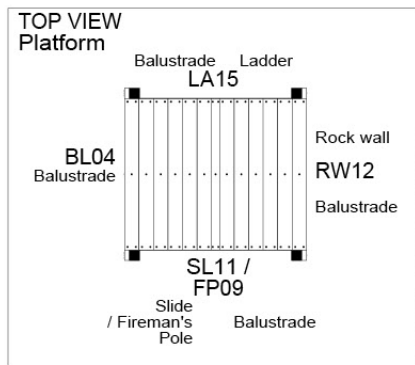

Assembly

Jungle Cottage 2.1

801_090

AK11148 limo - sld/colinge - 0903/2022 - V1