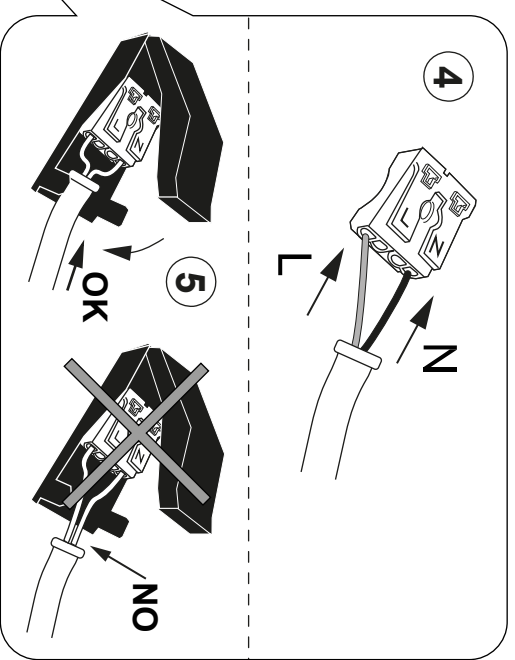

SCAN
LAMPS

CILINDRO 76907

www.scan-lamps.no
www.aneta.se

	ENERG YLVA LE I/A енергия · елѳрѳенс
A++ A+ A B C D E	A+
19,8 kWh/1000h	

3 x 600 lm
3 x 6W LED
T = 3000K warm white
Lifetime: 50 000 h
0 s
ON: 20000
OK