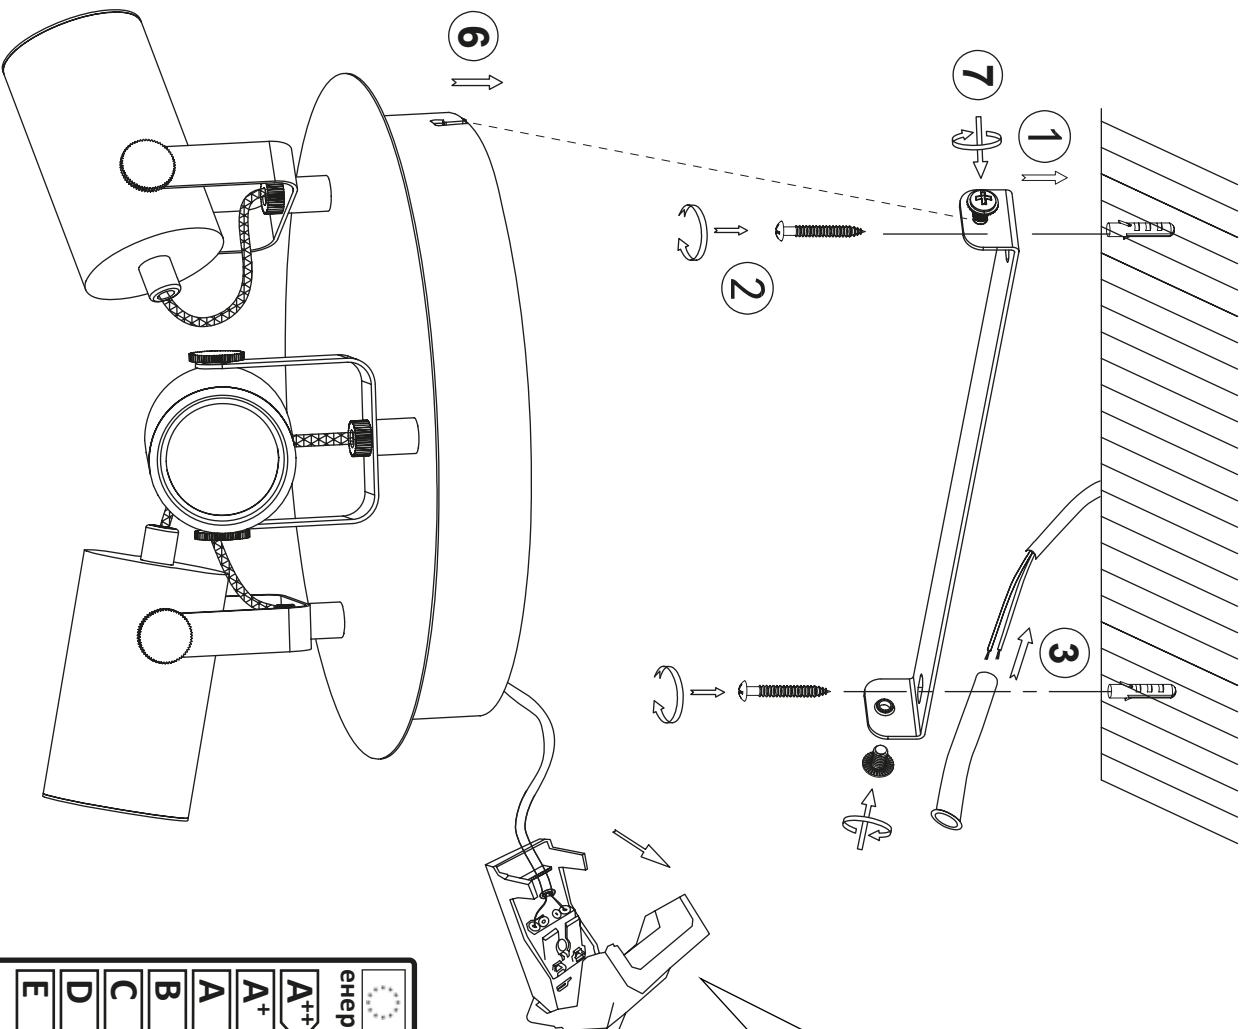

SCAN
LAMPS

CILINDRO 76907

www.scan-lamps.no
www.aneta.se

	ENERG YLVA LE I/A енергия · елѳрѳенс
A++ A+ A B C D E	A+
19,8 kWh/1000h	

3 x 600 lm
3 x 6W LED
T = 3000K warm white
Lifetime: 50 000 h
0 s
ON: 20000
OK

FI: Valaisimen valolähde ei ole vaihdettavissa. Kun valolähteen elinkaari on loppu niin koko valaisin on vaihdettava. 50 000 tuntia ≈ 20 vuotta (6 1/2 päivää)

EN: The diode lamp of this luminaire is not replaceable; when the light source reaches its end of life the whole luminaire shall be replaced. 50000 h ≈ 20 years (6 h/day)