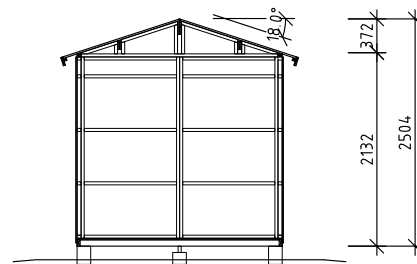

Bygningsareal	10 m ²
Tagareal	13,1 m ²
Taglængde	4740 mm
Taghældningslængde	1377 mm
Taghældning	18°
Snezone	2,5
Samlet højde	2500 mm
Maksimal højde indvendigt	2270 mm
Minimum højde indvendigt	2030 mm

Vibostugan fremstilles på vores fabrik i Ambjörnarp, lige uden for Tranemo, et stykke uden for Borås i Västergötland, Sverige. Alt træ kommer fra de svenske skove.

Lang side

Gavlside

Leveringsbeskrivelse

Tag Profilbrædder 17 mm
 Tagspær 145 mm + 2 x 95 mm
 Vindskeder 16 x 95
 Tagfodsbrædder 16 x 70 mm

Ydervæg Vægsektioner Funktionspanel 17 x 120 mm
 Regelramme 34 x 45 mm

Gulv Bjælker 34 x 70 mm
 Profilbrædder 17 mm

Dør Dobbeltør 129 x 189 cm, uisolaret
 Lågelås, skyder og krog hængsel

Andet Søm medfølger
 Ventilgitter

Tilvalg Tagsæt- Overfladepap og bundpap

Sektion

Plantegning