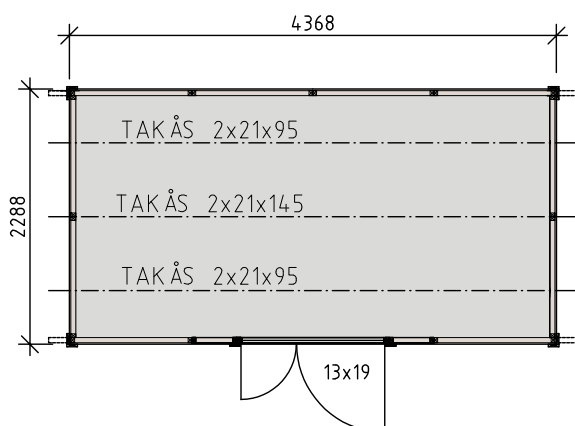

Bygningsareal	10 m ²
Tagareal	13,1 m ²
Taglængde	4740 mm
Taghældningslængde	1377 mm
Taghældning	18°
Snezone	2,5
Samlet højde	2500 mm
Maksimal højde indvendigt	2270 mm
Minimum højde indvendigt	2030 mm

Vibostugan fremstilles på vores fabrik i Ambjörnarp, lige uden for Tranemo, et stykke uden for Borås i Västergötland, Sverige. Alt træ kommer fra de svenske skove.

Lang side

Gavlside

Leveringsbeskrivelse

Tag Profilbrædder 17 mm
 Tagspær 145 mm + 2 x 95 mm
 Vindskeder 16 x 95
 Tagfodsbrædder 16 x 70 mm

Ydervæg Vægsektioner Funktionspanel 17 x 120 mm
 Regelramme 34 x 45 mm

Gulv Bjælker 34 x 70 mm
 Profilbrædder 17 mm

Dør Dobbeltør 129 x 189 cm, uisolaret
 Lågelås, skyder og krog hængsel

Andet Søm medfølger
 Ventilgitter

Tilvalg Tagsæt- Overfladepap og bundpap

Sektion

Plantegning