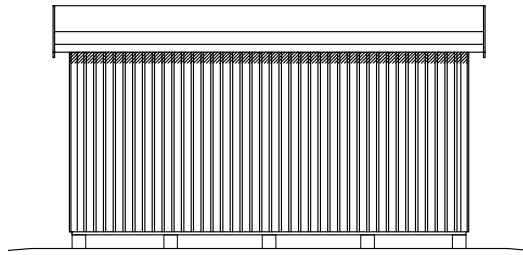

Bygningsareal	10 m ²
Tagareal	13,1 m ²
Taglængde	4740 mm
Taghældningslængde	1377 mm
Taghældning	18°
Snezone	2,5
Samlet højde	2500 mm
Maksimal højde indvendigt	2270 mm
Minimum højde indvendigt	2030 mm

Vibostugan fremstilles på vores fabrik i Ambjörnarp, lige uden for Tranemo, et stykke uden for Borås i Västergötland, Sverige. Alt træ kommer fra de svenske skove.

Lang side

Gavlside

Leveringsbeskrivelse

Tag Profilbrædder 17 mm
 Tagspær 145 mm + 2 x 95 mm
 Vindskeder 16 x 95
 Tagfodsbrædder 16 x 70 mm

Ydervæg Vægsektioner Funktionspanel 17 x 120 mm
 Regelramme 34 x 45 mm

Gulv Bjælker 34 x 70 mm
 Profilbrædder 17 mm

Dør Dobbeltør 129 x 189 cm, uisolaret
 Lågelås, skyder og krog hængsel

Andet Søm medfølger
 Ventilgitter

Tilvalg Tagsæt- Overfladepap og bundpap

Sektion

Plantegning