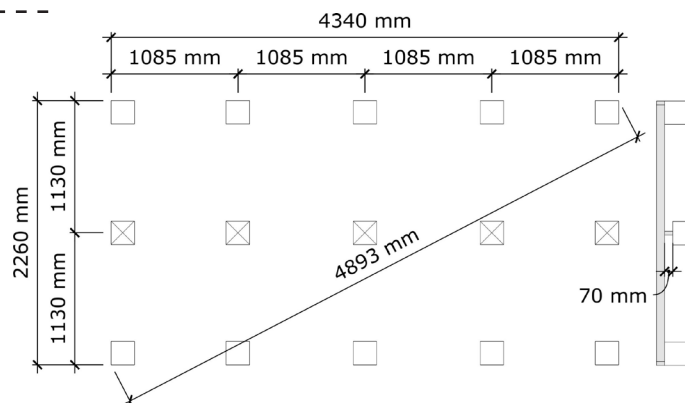

Bygningsareal	10 m ²
Tagareal	13,1 m ²
Taglængde	4740 mm
Taghældningslængde	1377 mm
Taghældning	18°
Snezone	2,5
Samlet højde	2500 mm
Maksimal højde indvendigt	2270 mm
Minimum højde indvendigt	2030 mm

Vibostugan fremstilles på vores fabrik i Ambjörnarp, lige uden for Tranemo, et stykke uden for Borås i Västergötland, Sverige. Alt træ kommer fra de svenske skove.

Lang side

Gavlside

Leveringsbeskrivelse

Tag Profilbrædder 17 mm
 Tagspær 145 mm + 2 x 95 mm
 Vindskeder 16 x 95
 Tagfodsbrædder 16 x 70 mm

Ydervæg Vægsektioner Funktionspanel 17 x 120 mm
 Regelramme 34 x 45 mm

Gulv Bjælker 34 x 70 mm
 Profilbrædder 17 mm

Dør Dobbeltør 129 x 189 cm, uisolaret
 Lågelås, skyder og krog hængsel

Andet Søm medfølger
 Ventilgitter

Tilvalg Tagsæt- Overfladepap og bundpap

Sektion

Plantegning