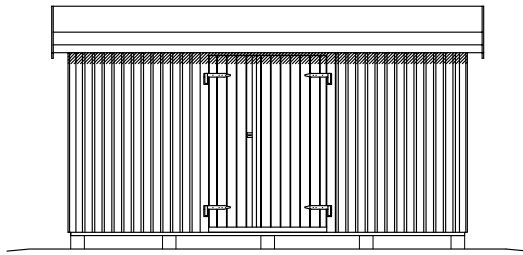

VIBO Finnstorp 10

VIBOSTUGAN
AMBJÖRNARP SWEDEN

Vibo Finnstorp leveres ubehandlet og er ekstraudstyret på billedet

Vibo Finnstorp 10 Leveres med færdig vægsektioner, så det er nemt og hurtigt at få huset på plads. Et stort og solidt redskabsrum med plads til både plæneklippere og havemøbler. Ekstra bred låge for nem adgang til de større haveredskaber.

Bygningsareal	10 m ²
Tagareal	13,1 m ²
Taglængde	4740 mm
Taghældningslængde	1377 mm
Taghældning	18°
Snezone	2,5
Samlet højde	2500 mm
Maksimal højde indvendigt	2270 mm
Minimum højde indvendigt	2030 mm

Vibostugan fremstilles på vores fabrik i Ambjörnarp, lige uden for Tranemo, et stykke uden for Borås i Västergötland, Sverige. Alt træ kommer fra de svenske skove.

Lang side

Gavlside

Leveringsbeskrivelse

Tag Profilbrædder 17 mm
 Tagspær 145 mm + 2 x 95 mm
 Vindskeder 16 x 95
 Tagfodsbrædder 16 x 70 mm

Ydervæg Vægsektioner Funktionspanel 17 x 120 mm
 Regelramme 34 x 45 mm

Gulv Bjælker 34 x 70 mm
 Profilbrædder 17 mm

Dør Dobbeltør 129 x 189 cm, uisolaret
 Lågelås, skyder og krog hængsel

Andet Søm medfølger
 Ventilgitter

Tilvalg Tagsæt- Overfladepap og bundpap

Sektion

Plantegning