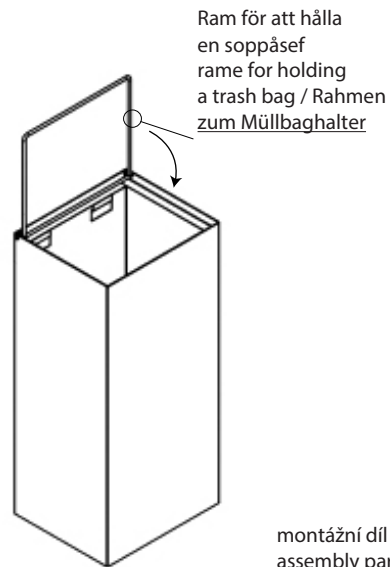

illustrations foto /
illustration /
Illustration:

montážní díl /
assembly part /
Montageteil:

Fakta / Features / Eigenschaften

Bredd / width / Breite:	300 mm
Höjd / height / Höhe: hloubka /	600 mm
Djup / Höhe: materiál /	250 mm
Material / Material: povrch.	Rostfritt stål / stainless steel / rostfrei
Ytfinish / finish / Schluss:	Polerad / polish / Edelstahl
Garanti / warranty / Garantie:	6 år / 6 years / 6 Jahre
Volym / volume / Volumen:	45 l