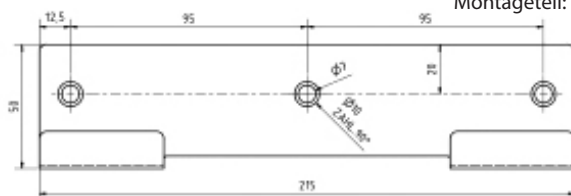

illustrations foto /
illustration /
Illustration:

montážní díl /
assembly part /
Montageteil:

Fakta / Features / Eigenschaften

Bredd / width / Breite:	300 mm
Höjd / height / Höhe: hloubka /	600 mm
Djup / Höhe: materiál /	250 mm
Material / Material: povrch.	Rostfritt stål / stainless steel / rostfrei
Ytfinish / finish / Schluss:	Polerad / polish / Edelstahl
Garanti / warranty / Garantie:	6 år / 6 years / 6 Jahre
Volym / volume / Volumen:	45 l