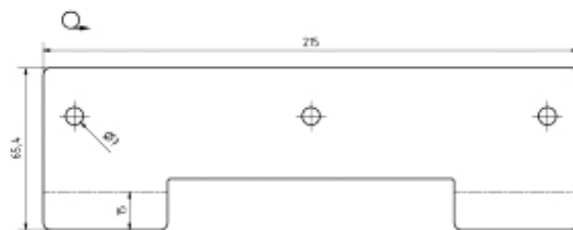

illustrations foto /
illustration /
Illustration:

montážní díl /
assembly part /
Montageteil:

Fakta / Features / Eigenschaften

Bredd / width / Breite:	300 mm
Höjd / height / Höhe: hloubka /	600 mm
Djup / Höhe: materiál /	250 mm
Material / Material: povrch.	Rostfritt stål / stainless steel / rostfrei
Ytfinish / finish / Schluss:	Polerad / polish / Edelstahl
Garanti / warranty / Garantie:	6 år / 6 years / 6 Jahre
Volym / volume / Volumen:	45 l