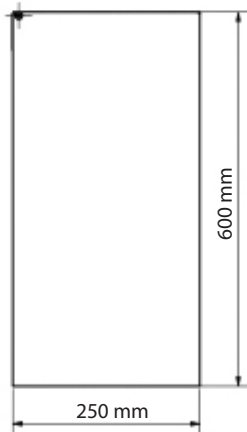

illustrations foto /
illustration /
Illustration:

montážní díl /
assembly part /
Montageteil:

Fakta / Features / Eigenschaften

Bredd / width / Breite:	300 mm
Höjd / height / Höhe: hloubka /	600 mm
Djup / Höhe: materiál /	250 mm
Material / Material: povrch.	Rostfritt stål / stainless steel / rostfrei
Ytfinish / finish / Schluss:	Polerad / polish / Edelstahl
Garanti / warranty / Garantie:	6 år / 6 years / 6 Jahre
Volym / volume / Volumen:	45 l