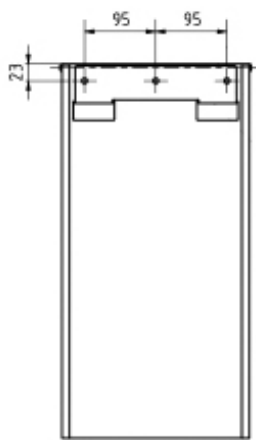

illustrations foto /
illustration /
Illustration:

montážní díl /
assembly part /
Montageteil:

Fakta / Features / Eigenschaften

Bredd / width / Breite:	300 mm
Höjd / height / Höhe: hloubka /	600 mm
Djup / Höhe: materiál /	250 mm
Material / Material: povrch.	Rostfritt stål / stainless steel / rostfrei
Ytfinish / finish / Schluss:	Polerad / polish / Edelstahl
Garanti / warranty / Garantie:	6 år / 6 years / 6 Jahre
Volym / volume / Volumen:	45 l