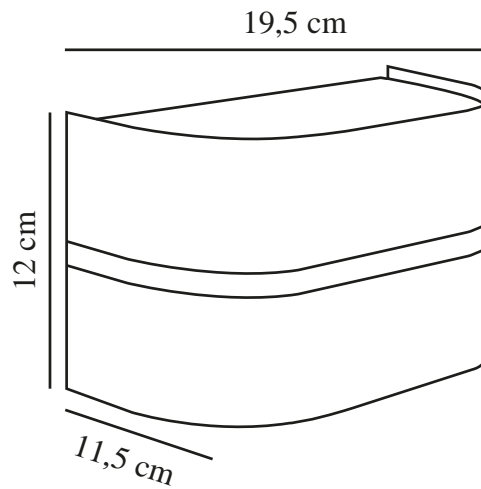

SIBELIS | VÄGGLAMPA | SVART

2418311003

nordlux®

Spänning (V): 220-240 Volt
IP-grad: IP44
Maximal lampeffekt (W): 10W
Klass (Klass 1, Klass 2, Klass 3):
Klass 2 (Dubbel isolerad)
Lampfatning: E27
Parallellkoppling: True

Primärt material: Plast
Sekundärt material: Aluminium
Färg: Svart

Höjd (cm): 12
Bredd (cm): 19.5
Projektion (cm): 11.5

EAN: 5704924017681
TUN: 2366814
Artikelnummer: 2418311003
Antal per kolla: 3
Säljförpackning höjd (cm): 23

Säljförpackning bredd cm: 20.5
Säljförpackning djup (cm): 16.5
Säljförpackning volym m³: 0.0078
Productens nettovikt (kg): 0.434

- Enkel och tidlös design • Mjukt, behagligt ljus
- Parallellkoppling möjlig