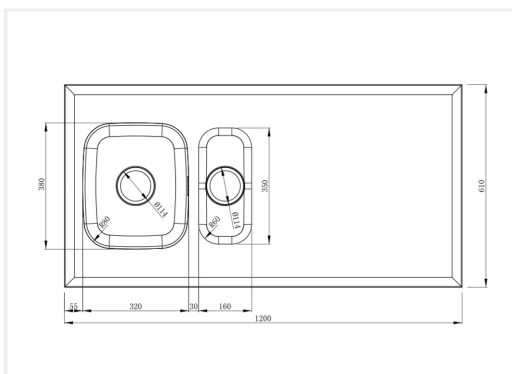

**PRODUKTBEKRIVNING:**

En heltäckande rostfri diskbänk med en stor 320 mm samt en liten 160 mm disklåda för 600 mm skåp. Bänken har droppkant runt om. Vändbar modell.

Levereras med vattenlås, korgventil och bräddavloppsanslutning.

**SKÅPSTORLEK:****MÅTT:**

Yttermått:	1200 x 610 mm
Innermått disklåda:	320 x 380 mm + 160 x 350 mm
Djup:	180 + 160 mm

Heltäckande 100 % vattentät PVC stabiliserar och skyddar bänken mot fuktskador. Fri från ftalater.