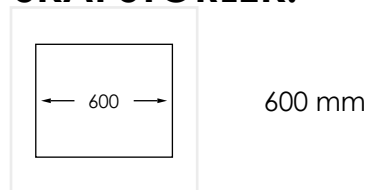

**PRODUKTBEKRIVNING:**

En heltäckande rostfri diskbänk med en stor 320 mm samt en liten 160 mm disklåda för 600 mm skåp. Bänken har droppkant runt om. Vändbar modell.

Levereras med vattenlås, korgventil och bräddavloppsanslutning.

**SKÅPSTORLEK:****MÅTT:**

Yttermått:	1200 x 610 mm
Innermått disklåda:	320 x 380 mm + 160 x 350 mm
Djup:	180 + 160 mm

Heltäckande 100 % vattentät PVC stabiliserar och skyddar bänken mot fuktskador. Fri från ftalater.