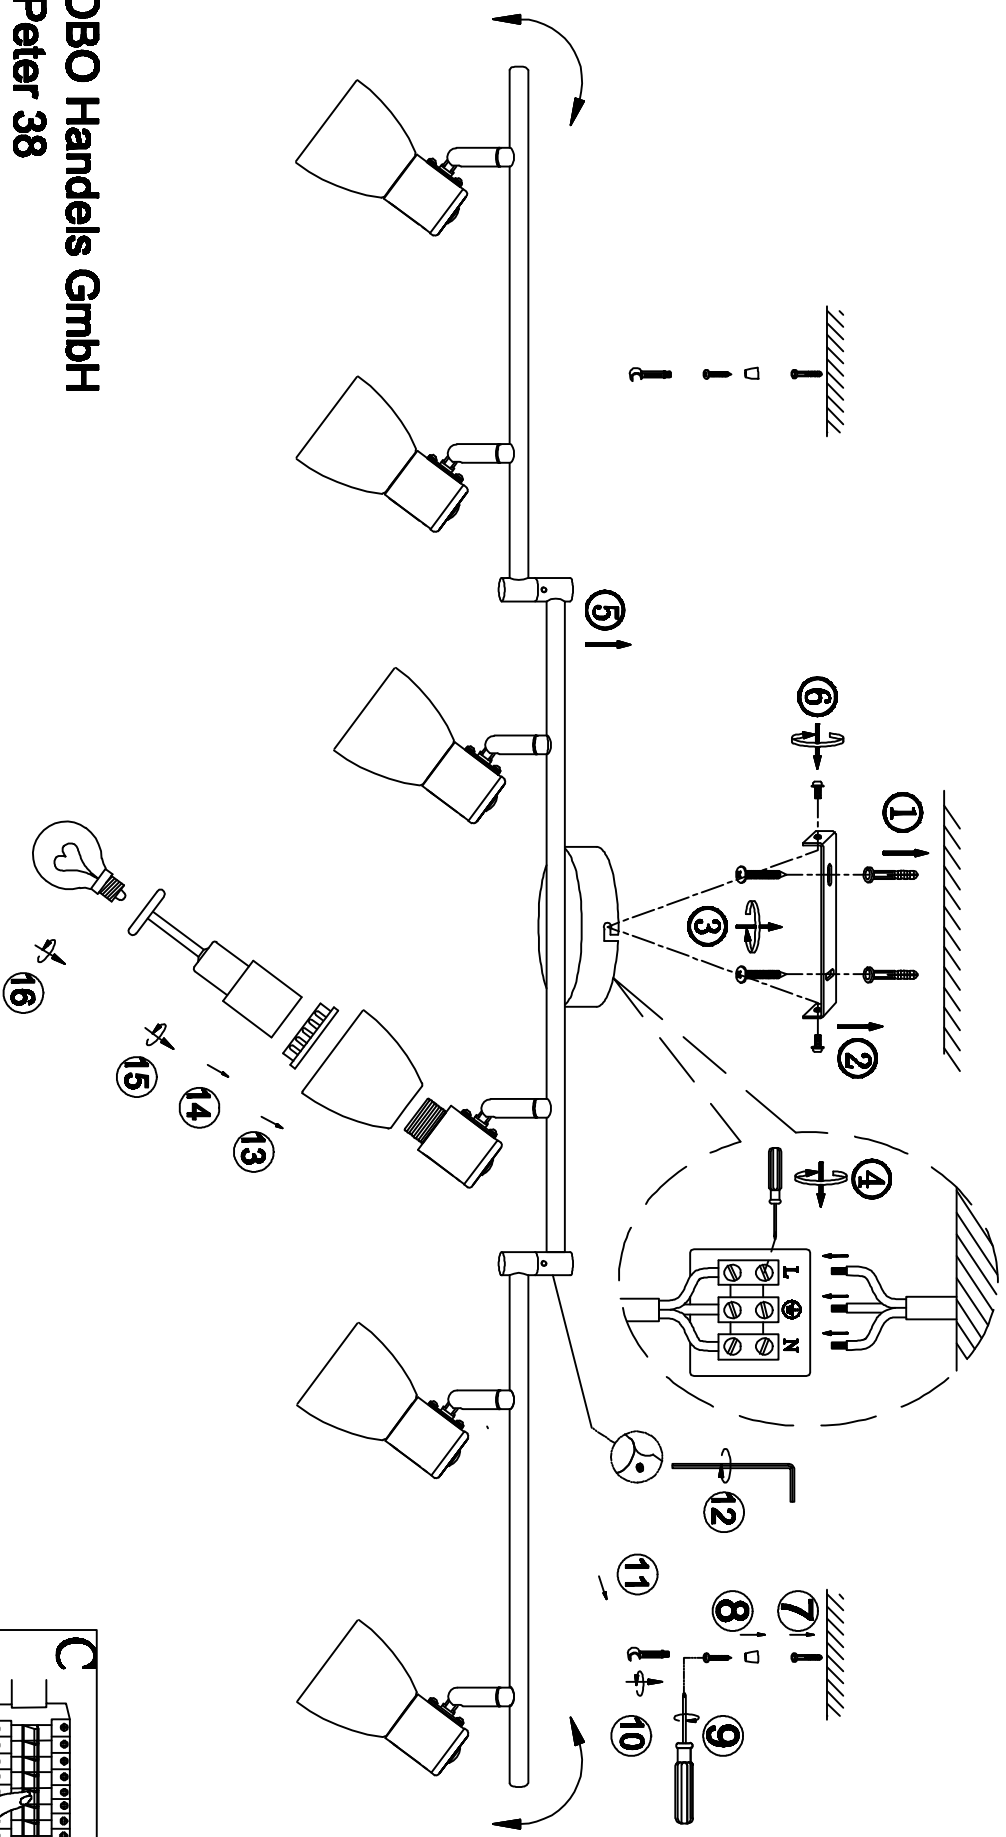

**GLOBO**  
LIGHTING  
[www.globo-lighting.com](http://www.globo-lighting.com)

54352-6

**B**

**GLOBO Handels GmbH**  
St. Peter 38  
A-9184 St. Jakob / Rosental