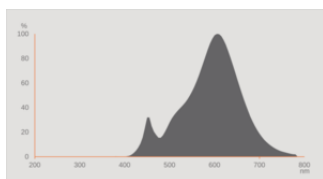

- Den øverste del af kolben med guld- eller sølvbelægning
- Lyskilde i glas
- God lyskvalitet; farvegengivelsesindeks $R_a: \geq 80$; konstant kromaticitet

TEKNISKE DATA

ELEKTRISKE DATA

Nominal wattforbrug	7 W
Wattforbrug	7.00 W
Nominal spænding	220...240 V
Tilsvarende lampe effekt	50 W
Nominal strømstyrke	42 mA
Type strøm	Alternativ strøm (AC)
Startstrøm	0,07 A
Driftsfrekvens	50...60 Hz
Forsynings frekvens	50...60 Hz
Maks antal lyskilder på gruppea 10 A (B)	80
Max. lamp no. on circuit break. 16 A (B)	120
Total harmonisk forvrængning	ikke relevant
Cos Phi (effektfaktor)	> 0,50

Fotometriske data

Lumen	650 lm
Nominal effektiv lysstrøm 90°	650 lm
Belysnings effektivitet	92 lm/W
Lumenstrøm ved gennemsnitlig lev	0.70
Farvetemperaturer	Varm hvid
Farvetemperatur	2700 K
Farvegengivelsesindex	≥80
Lysfarve	827
Standard afvigelse af farvetemperaturen	≤6 sdc _m
Lysstrøm vedlig.hold-faktor 6,000	0.80
Flimmerværdi (Pst LM)	1.0
Måleværdi for stroboskopiske effekter (SVM)	0.4

Lystekniske data

Udstrålingsvinkel	300 °
Opvarmningstid (60 %)	< 0.50 s
Opstarttid	< 0.5 s
Nominel strålevinkel (halv spids)	300.00 °

DIMENSIONER & VÆGT

Total længde	105.00 mm
Diameter	60,00 mm
Maksimum diameter	60 mm
Produktvægt	32,00 g