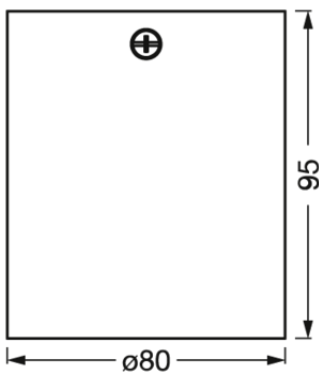

## MÅTT &amp; VIKT

Diameter	80,00 mm
Höjd	95.00 mm
produktvikt	235,00 g