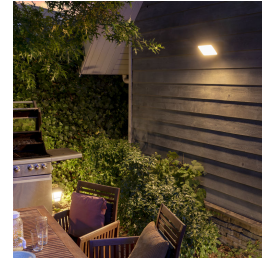

Kraftfuldt lys

Denne Philips Hue lampe har en LED-lyskilde, der oplyser en stor del af din have. Indkørslen, gangstien, for- og bagdøren belyses klart med det rigtige lys. Med dette kraftige Philips Hue lys kan du altid se, hvad der sker omkring dit hus.

Specifikationer

Design og finish

- Farve: Sort
- Materiale: metal, syntetisk materiale

Ekstra funktioner/tilbehør medfølger

- Justerbart spothoved: Ja
- Kan dæmpes med Hue app og switch: Ja

Lysegenskaber

- Farvegengivelsesindeks (CRI): 80

Diverse

- Specielt designet til: Have og veranda
- Type: Vægglampe
- EyeComfort: Ja

Produktmål og -vægt

- Højde: 15,3 cm
- Længde: 22 cm
- Nettovægt: 1,200 kg
- Bredde: 16 cm

Service

- Garanti: 2 år

Tekniske specifikationer

- Levetid: 25.000 t
- Lysfarve: varm hvid
- 230V: 220 V - 240 V, 50-60 Hz
- Lampen er dæmpbar: Ja
- LED: Ja
- Indbygget LED: Ja
- Antal pærer: 2
- Pære med wattforbrug inkluderet: 15 W
- Maks. wattforbrug for udskiftningspære: 15 W
- IP-kode: IP44, beskyttelse mod vandsprøjt
- Beskyttelsesklasse: I - jordet

Emballagemål og -vægt

- EAN/UPC – produkt: 8718696170540
- Nettovægt: 1,200 kg
- Bruttovægt: 1,450 kg
- Højde: 216,000 mm
- Længde: 206,000 mm
- Bredde: 266,000 mm
- Materiale nummer (12NC): 915005731601