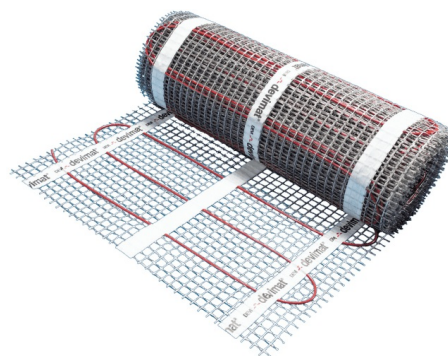

DEVIMAT 100T 300W 3M² 0,5X6M 230V

DEVI mat 100T (100W/m²) varmemåtte 3,5 mm, 300W 3M² 0,5X6M 230V, selvklæbende til både total- og komfortopvarmning

El nr.: **7235867464**

EAN nr.: **5703466203101**

Type nr.: **140F0419**

Leverandør: **DEVI**

Min. køb: **1**

Pak. st.: **1**

Specifikationer

Anvendelse: Gulvopvarmning

Tilslutningsspænding: 230 V

Tilsluttet last: 300 - 300 W

Effekt: 100 W/m²

Bredde: 500 mm

Egnet som opvarmning for tagflader.: Nej

Egnet som udendørs opvarmning: Nej

Egnet til vådrum: Ja

Længde: 6000 mm

Med gulvtemperaturføler: Ja

Med regulator: Nej

Med rumtermostat: Nej

Med støttemåtte: Ja

Montage af varmeleder: Påklæbet

Overflade: 3 m²

Selvklæbende: Ja

Yderligere specifikationer

Fødevarekontaktmateriale: Nej

REACH: Nej

Tekst

DEVI mat 100T (100W/m²) er en tynd varmekabelmåtte, selvklæbende alt-i-en-måtte, med en meget lav indbygningshøjde på kun 3,5 mm, der er perfekt til renovering af eksisterende gulve. Varmemåtten kan anvendes til både total- og komfortopvarmning. DEVI mat er et 360° fuldt afskærmet dobbeltleder varmekabel i særdeles høj kvalitet, med FEP-isolerede ledere og rød PVDF-yderkappe (ikke UV-beständig). Den runde profil og robuste konstruktion sikrer en både hurtig, let og sikker installation. Den kolde tilledning er et installationskabel med massive ledere, der sikrer hurtig installation. En tydeligt synlig samling forhindrer, at man utilsigtet installerer varmekablet i væggen.