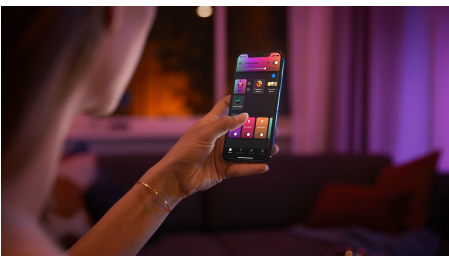

Enkel intelligent belysning

Få både funktionel og stemningsbelysning i en og samme lampe. Den sorte Centris har en fast loftlampe og tre spots, der kan vinkles individuelt. Indstil hver af lyskilderne i lampen til en af millioner af farver, og opnå et helt unikt udtryk.

Ubegrænsede muligheder

- Bland funktionelt lys og stemningslys i én lampe

Enkel intelligent belysning

- Betjen op til 10 lyskilder med Bluetooth appen
- Styr lyskilderne med stemmen*
- Skab en personlig oplevelse med intelligent farvestrålende lys
- Skab den rette stemning med varmt til køligt hvidt lys
- Få perfekte belysningsløsninger til dine daglige aktiviteter
- Få adgang til alle funktionerne til intelligent belysning med Hue Bridge

Vigtigste nyheder

Bland funktionelt lys og stemningslys i én lampe

Philips Hue Centris blander funktion med æstetik i en loftslampe, der kombinerer en almindelige lampe med spots, som kan vinkles individuelt for at fremhæve forskellige dele af rummet. Indstil Centris til en af de 16 millioner farver du kan vælge i mellem eller vælg mellem nuancer af varmt til køligt hvidt lys. Du kan også indstille hvert enkelt lys i lampen til dets egen individuelle nuance for et mere livligt look.

Betjen op til 10 lyskilder med Bluetooth appen

Med Hue Bluetooth appen kan du betjene dine intelligente Hue lyskilder i ét enkelt rum i dit hjem. Tilføj op til 10 intelligente lyskilder, og betjen dem alle med et enkelt tryk på din smartphone.