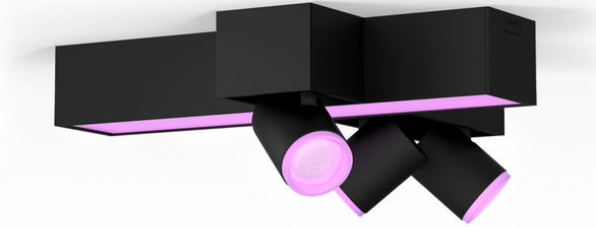

PHILIPS

Centris loftslampe med 3 spots

Hue White and color
ambiance

Integreret LED

Bluetooth-betjening via app

Styr med app eller stemme*

Tilføj Hue Bridge for at få mere

50608/30/P7

Enkel intelligent belysning

Få både funktionel og stemningsbelysning i en og samme lampe. Den sorte Centris har en fast loftlampe og tre spots, der kan vinkles individuelt. Indstil hver af lyskilderne i lampen til en af millioner af farver, og opnå et helt unikt udtryk.

Vigtigste nyheder

Bland funktionelt lys og stemningslys i én lampe

Philips Hue Centris blander funktion med æstetik i en loftslampe, der kombinerer en almindelige lampe med spots, som kan vinkles individuelt for at fremhæve forskellige dele af rummet. Indstil Centris til en af de 16 millioner farver du kan vælge i mellem eller vælg mellem nuancer af varmt til køligt hvidt lys. Du kan også indstille hvert enkelt lys i lampen til dets egen individuelle nuance for et mere livligt look.