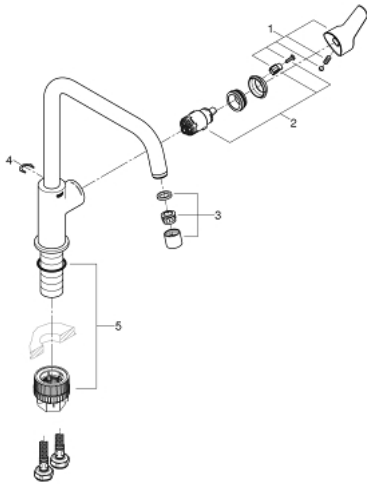

### PRODUKTBESKRIVELSE

- Farve: Supersteel
- højt udløb
- Ethulsmontage
- GROHE Long-Life Shine-belægning
- GROHE SilkMove 28mm keramisk patron
- isolerede indre vandveje - bly- og nikkelfri indeni vandhanen
- mousseur
- med svingtud
- svingfelt 150°
- fleksible tilslutningslanger 3/8"
- QuickMount included

## 30 470 DC0 **START KØKKENARMATUR**

**RESERVEDELE** , september 2019 – now

- 1: greb (Bestillingsnummer 48531DC0)
- 2: Patron (Bestillingsnummer 46963000)
- 3: Perlator (Bestillingsnummer 48557DC0)
- 4: Låsering (Bestillingsnummer 4826600M)
- 5: Monteringssæt (Bestillingsnummer 48477000)