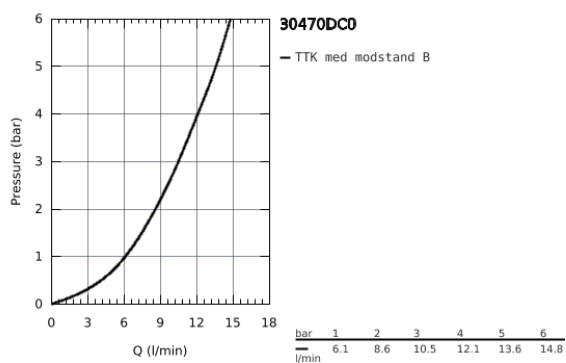

## 30 470 DC0 **START KØKKENARMATUR**

### PRODUKTBESKRIVELSE

- Farve: Supersteel
- højt udløb
- Ethulsmontage
- GROHE Long-Life Shine-belægning
- GROHE SilkMove 28mm keramisk patron
- isolerede indre vandveje - bly- og nikkelfri indeni vandhanen
- mousseur
- med svingtud
- svingfelt 150°
- fleksible tilslutningslanger 3/8"
- QuickMount included