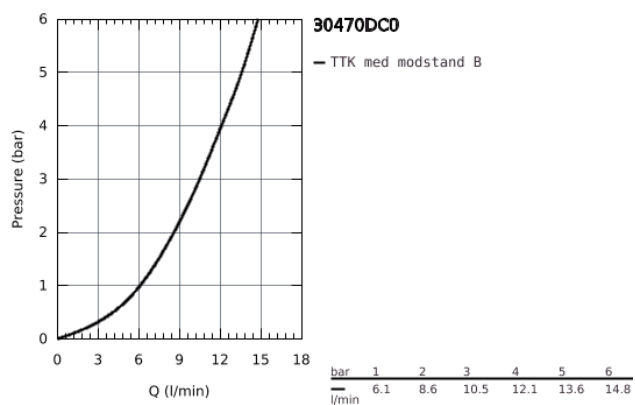

30 470 DC0 **START KØKKENARMATUR**