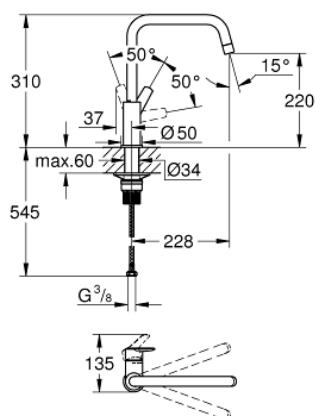

### PRODUKTBESKRIVELSE

- Farve: Supersteel
- højt udløb
- Ethulsmontage
- GROHE Long-Life Shine-belægning
- GROHE SilkMove 28mm keramisk patron
- isolerede indre vandveje - bly- og nikkelfri indeni vandhanen
- mousseur
- med svingtud
- svingfelt 150°
- fleksible tilslutningslanger 3/8"
- QuickMount included

## 30 470 DC0 **START KØKKENARMATUR**

**RESERVEDELE** , september 2019 – now

- 1: greb (Bestillingsnummer 48531DC0)
- 2: Patron (Bestillingsnummer 46963000)
- 3: Perlator (Bestillingsnummer 48557DC0)
- 4: Låsering (Bestillingsnummer 4826600M)
- 5: Monteringssæt (Bestillingsnummer 48477000)