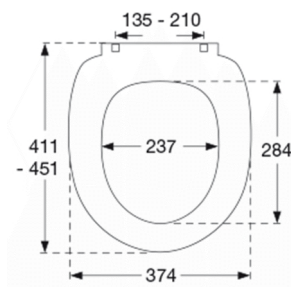

Färg

Nude

Design type

Sandwich

Designer

Pressalit

Design år

2012