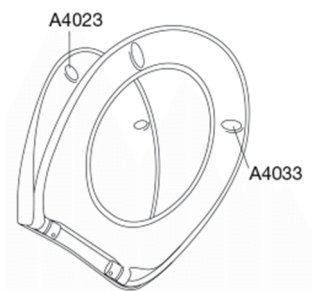

Färg

Nude

Design type

Sandwich

Designer

Pressalit

Design år

2012