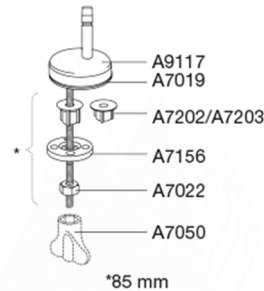

Färg

Nude

Design type

Sandwich

Designer

Pressalit

Design år

2012