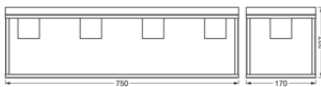

Fotometriska data

Flimmervärde (Pst LM)	-
-----------------------	---

MÅTT & VIKT

Längd	750.00 mm
Bredd	170.00 mm
Höjd	227.00 mm
produktvikt	1650,00 g

MATERIAL & FÄRGER

Produktfärg	Black
Färg på armaturhus	Black
Material i kroppen	Steel
Kvicksilverbemängd	0.0 mg

LOGISTIKDATA

Produktkod	Förpackningsenhet (Styck/Enhet)	Dimensioner (längd x bredd x höjd)	Bruttovikt	Volym
4058075759022	Kapsel 1	180 mm x 760 mm x 240 mm	2072.00 g	32.83 dm ³
4058075759039	Transportförpackning 2	780 mm x 200 mm x 500 mm	5306.00 g	78.00 dm ³