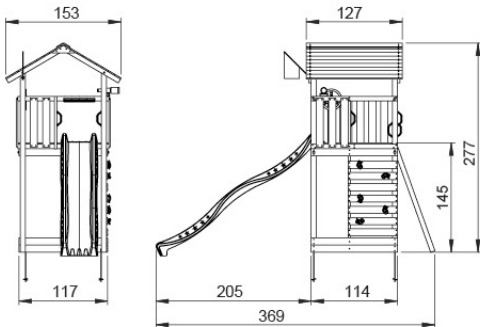

Jungle Gym

BACKYARD PLAYGROUNDS

since 1988

	EN. Warnings. Only for domestic use. Maximum number of users is 6. DE. Achtung. Nur für den Hausgebrauch. Maximale Benutzerzahl: 6. FR. Attention. Réserve à un usage familial. Le nombre maximal d'utilisateurs est de 6. NL. Waarschuwingen. Uitsluitend voor huishoudelijk gebruik. Het maximale aantal gebruikers is 6. BG. Внимание. За употреба само в домашни условия. Максималният брой потребители е 6. CS. Varování. Jen pro domácí použití. Maximální počet uživatelů je 6. DA. Advarsel. Kun til privat brug. Maksimum antal brugere er 6. EL. Προειδοποίηση. Μόνο για οικιακή χρήση. Μέγιστος αριθμός χρηστών 6. ES. Advertencias. Solo para uso doméstico. Número máximo de usuarios: 6. ET. Holatused. Ainult koduseks kasutamiseks. Maksimaalne kasutajate arv on 6. FI. Varoitukset. Ainoastaan kotikäyttöön. Käyttäjää yhteensä enintään 6. HR. Upozorenja. Samo za kućansku uporabu. Maksimalan broj korisnika je 6. HU. Figyelmeztetések. Csak otthoni használatra! A használók max. száma: 6. IS. Varnaðarorð. Engöngun fyrir einkanoðkun í heimahúsum og á einkalóðum. Hámarksfjöldi notenda er 6. IT. Avvertenze. Solo per uso domestico. Massimo numero di utenti è 6. LT. Įspėjimai. Tik buitnam naudojimui. Maksimalus naudotojų skaičius 6. LV. Brīdinājumi. Izmanto tikai mājās. Maksimālais lietotāju skaits ir 6. NO. Advarsel. Kun for privat bruk. Maksimalt antall brukere er 6. PL. Ostrzeżenia. Wyłącznie do użytku domowego. Maksymalna liczba użytkowników to 6. PT. Avisos. Apenas para uso doméstico. O número máximo de utilizadores é 6. RO. Avertismente. Numai pentru uz domestic. Numărul maxim de utilizatori este 6. RU. Предостережения. Только для домашнего использования. Максимальное количество пользователей - 6. SK. Upozornenia. Iba na domáce použitie. Maximálne množstvo osôb je 6. SL. Opozorila. Samo za domačo uporabo. Maksimalno število uporabnikov je 6. SR. Upozorenja. Samo za kućnu upotrebu. Maksimalan broj korisnika je 6. SV. Varningar. Endast för hemmabruk. Det maximala antalet användare är 6. TR. Uyarılar. Sadece ev kullanımı için. Maksimum kullanıcı sayısı 6.	5h	
	EN 71-1,-2,-3,-8&9