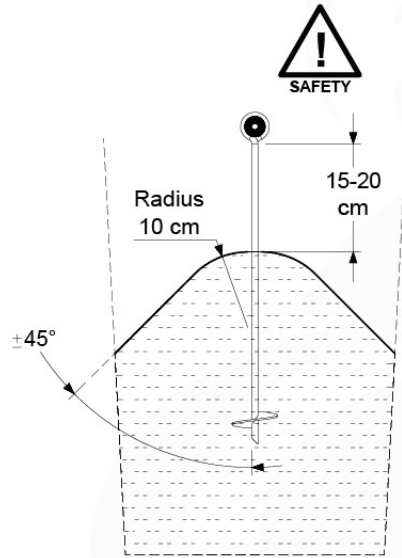

Parts:

Assembly Package Tower
194_300

Tower Anchors - P02-GA05 - 22022022 - v3.1

13-1

13-2

40 L
/ 80 kg

1.

2.