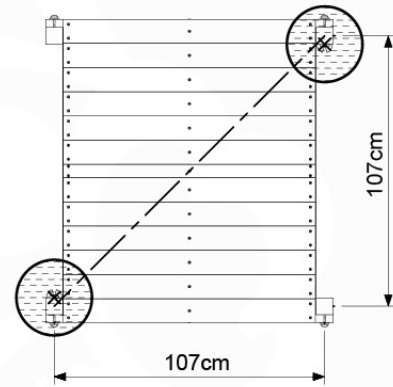

13 Ground Anchors

GA05

Parts:

Assembly Package Tower
194_300