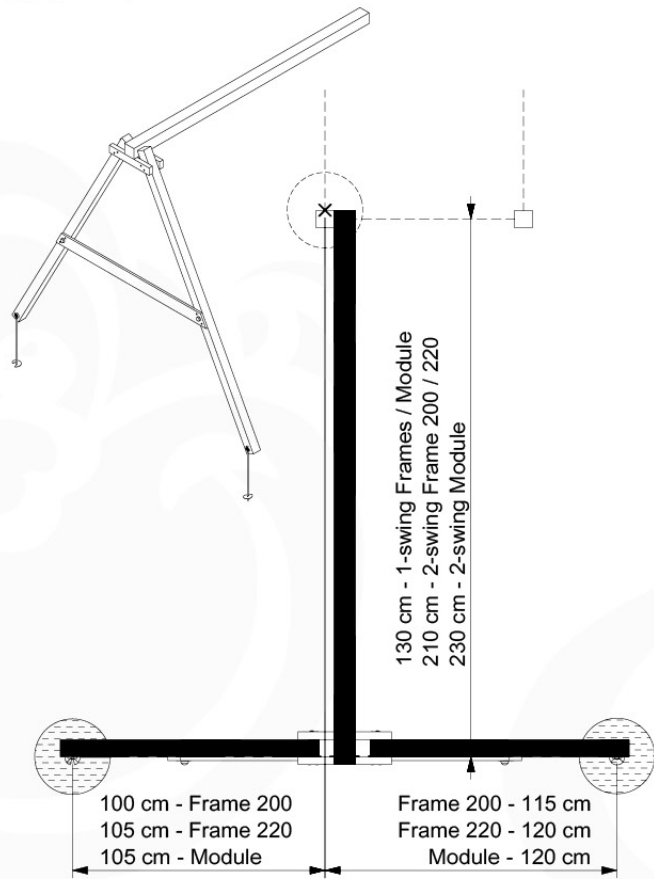

02 Timber

Frames

Modules

Jungle Swing Frame | Swing Module

		L				657_101 1-Swing Frame 200	657_102 2-Swing Frame 200	657_151 1-Swing Frame 220	657_152 2-Swing Frame 220	650_178 1-Swing Module	650_179 2-Swing Module
A240 A220	239cm - 240cm 219cm - 220cm	2 x	2 x	2 x	2 x						
B240 B220 B140	239cm - 240cm 219cm - 220cm 139cm - 140cm	1 x	1 x	1 x	1 x	2 x	3 x				
C37	36cm - 37cm	2 x	2 x	2 x	2 x	2 x	2 x				
D180 D141	179cm - 180cm 140cm - 141cm	2 x	2 x	2 x	2 x	1 x	1 x				

		L	
		ø 5.0 mm	002_308 20 mm 002_219 30 mm 002_220 45 mm 002_223 80 mm
		M8	003_010
		M6	003_034
		M8	004_050 22mm
			022_845 Yellow 022_846 Blue 022_847 Green 022_848 Red
			023_031 White
			120_005 White
022_844	022_314		

06-7

06 -8

06 -9

D180
D141

07 -1

07 -2

08

09