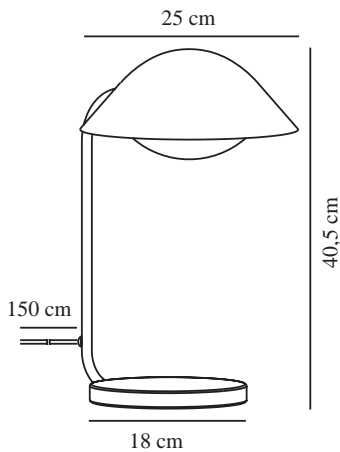

# FREYA | BORDLAMPE | BEIGE

2213115009

nordlux®

Spænding (V): 220-240 Volt  
IP-vurdering: IP20  
Maksimal pæreeffekt (W): 40W  
Klasse (klasse 1, klasse 2, klasse 3): Klasse 2 (Dobbelt isoleret)  
Pærefatning: E14  
Placering af afbryder: På ledningen  
Parallelforbindelse: False

Primært materiale: Metal  
Ledningens farve: Hvid  
Ledningens længde (cm): 150  
Ledningens overflademateriale: Plast  
Kan ledningen udskiftes?: False

Farve: Beige  
Højde (cm): 43  
Bredde (cm): 31  
Rørdiameter (cm): 1.15  
Skærm diameter (cm): 25  
Længde (cm): 31  
EAN-nummer: 5704924011795  
TUN: 2276939

Varenummer: 2213115009  
Stk. pr. master-kasse: 3  
Salgskasse, højde (cm): 42.5  
Salgskasse, bredde (cm): 28  
Salgskasse, dybde (cm): 28  
Salgskasse, volumen (m<sup>3</sup>): 0.0333  
Nettovægt af produkt (kg): 1.16