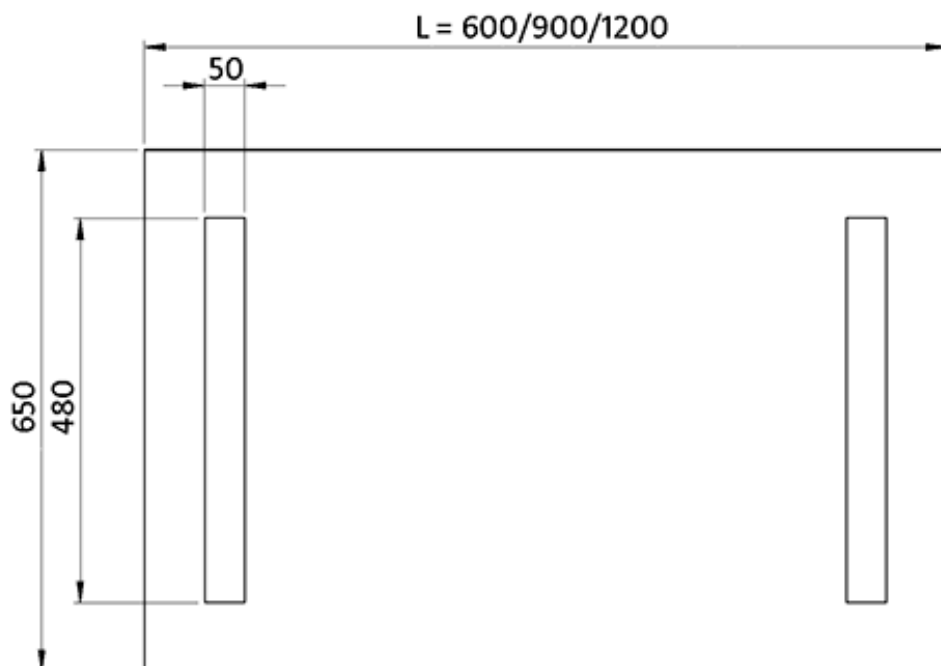

Specifikationer

Strømforsyning	230V~50Hz
Lyskilde	LED
Wattage	15W
Dybde	34,5 mm
Farvetemperatur	2940K +/-85K
Farvegengivelsesindeks	>90
Lumen	>600 Lumen
Monteringsvejledning	Ja
Driver	Ja

Sikkerhed

IP klasse	IP44
Beskyttelsesklasse	II
Godkendelse	CE

VVS-nummer og dimensioner (b x h)

771996060	600 x 650 mm
771996090	900 x 650 mm
771996120	1200 x 650 mm

Dimensioner [mm]

Spejl ARTE