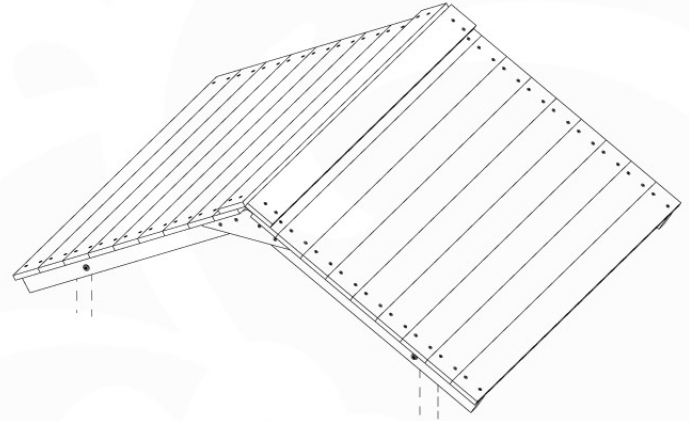

10 Roof

RF09