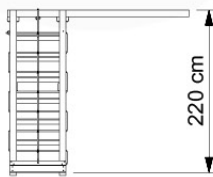

1- / 2- Climb Module