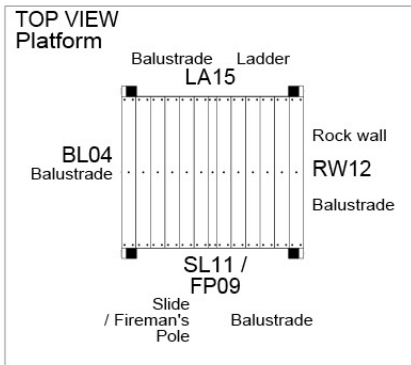

## Jungle Cottage 2.1

801\_090