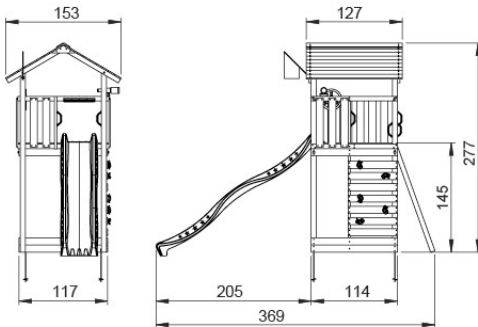

Assembly

Jungle Cottage 2.1

801_090

Jungle Gym

BACKYARD PLAYGROUNDS

since 1988

	EN. Warnings. Only for domestic use. Maximum number of users is 6. DE. Achtung. Nur für den Hausgebrauch. Maximale Benutzerzahl: 6. FR. Attention. Réserve à un usage familial. Le nombre maximal d'utilisateurs est de 6. NL. Waarschuwingen. Uitsluitend voor huishoudelijk gebruik. Het maximale aantal gebruikers is 6. BG. Внимание. За употреба само в домашни условия. Максималният брой потребители е 6. CS. Varování. Jen pro domácí použití. Maximální počet uživatelů je 6. DA. Advarsel. Kun til privat brug. Maksimum antal brugere er 6. EL. Προειδοποίηση. Μόνο για οικιακή χρήση. Μέγιστος αριθμός χρηστών 6. ES. Advertencias. Solo para uso doméstico. Número máximo de usuarios: 6. ET. Holatused. Ainult koduseks kasutamiseks. Maksimaalne kasutajate arv on 6. FI. Varoitukset. Ainoastaan kotikäyttöön. Käyttäjää yhteensä enintään 6. HR. Upozorenja. Samo za kućansku uporabu. Maksimalan broj korisnika je 6. HU. Figyelmeztetések. Csak otthoni használatra! A használók max. száma: 6. IS. Varnaðarorð. Engöngun fyrir einkanoðkun í heimahúsum og á einkalóðum. Hámarksfjöldi notenda er 6. IT. Avvertenze. Solo per uso domestico. Massimo numero di utenti è 6. LT. Įspėjimai. Tik buitnam naudojimui. Maksimalus naudotojų skaičius 6. LV. Brīdinājumi. Izmanto tikai mājās. Maksimālais lietotāju skaits ir 6. NO. Advarsel. Kun for privat bruk. Maksimalt antall brukere er 6. PL. Ostrzeżenia. Wyłącznie do użytku domowego. Maksymalna liczba użytkowników to 6. PT. Avisos. Apenas para uso doméstico. O número máximo de utilizadores é 6. RO. Avertismente. Numai pentru uz domestic. Numărul maxim de utilizatori este 6. RU. Предостережения. Только для домашнего использования. Максимальное количество пользователей - 6. SK. Upozornenia. Iba na domáce použitie. Maximálne množstvo osôb je 6. SL. Opozorila. Samo za domačo uporabo. Maksimalno število uporabnikov je 6. SR. Upozorenja. Samo za kućnu upotrebu. Maksimalan broj korisnika je 6. SV. Varningar. Endast för hemmabruk. Det maximala antalet användare är 6. TR. Uyarılar. Sadece ev kullanımı için. Maksimum kullanıcı sayısı 6.	5h	
	EN 71-1,-2,-3,-8&-9