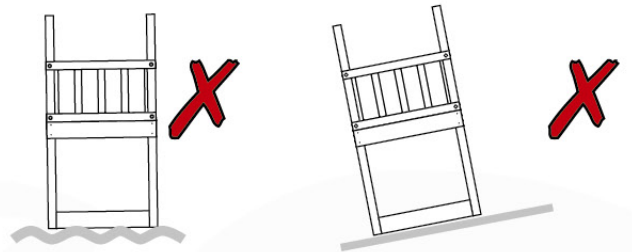

05 Safe Playground

05a