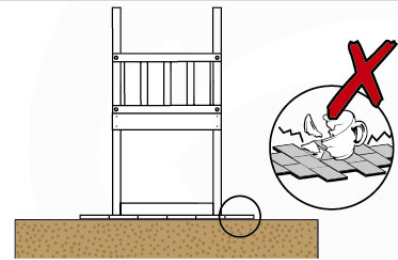

05 Safe Playground

05a

05b

05c

05d

05e