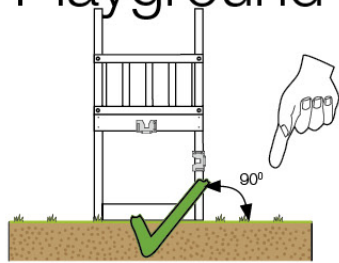

05 Safe Playground

05a