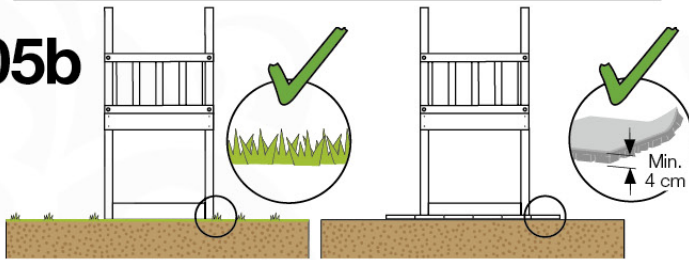

05 Safe Playground

05a

05b

05c

05d

05e