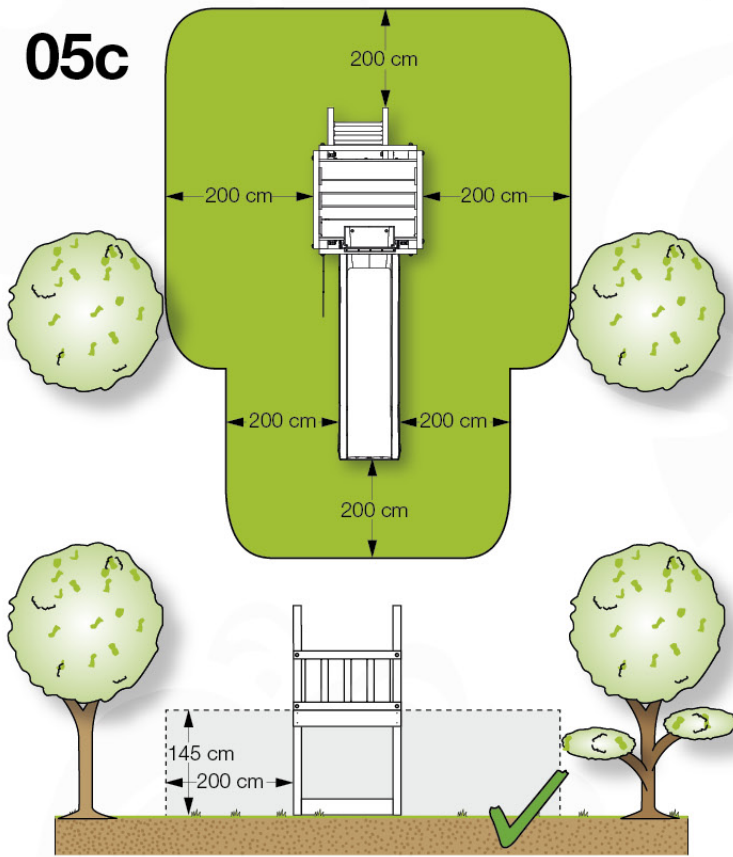

05 Safe Playground

05a

05b

05c

05d

05e