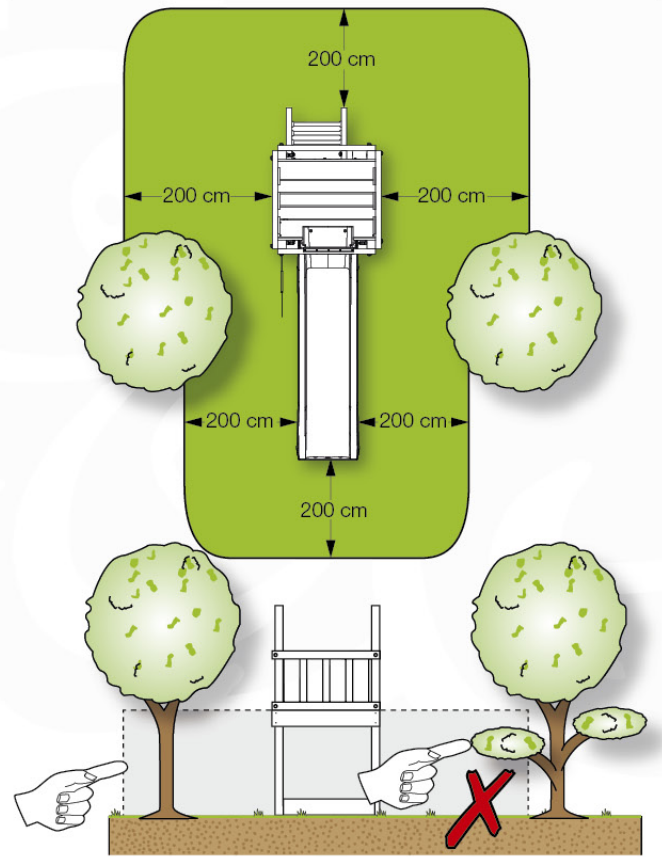

05 Safe Playground

05a

05b

05c

05d

05e