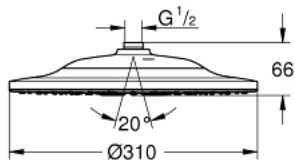

26 641 000 RAINSHOWER SMARTCONNECT 310 HUVUDDUSCH 2 STRÅLAR

PRODUKTBESKRIVNING

- GROHE PureRain, ActiveRain
- Default programmering för strålmönster
- krom strålplatta
- Kulle med styrutslag $\pm 10^\circ$
- Anslutningsgänga 1/2"
- med trådlös kontroll för att ändra eller kombinera strålmönster
- Skruva eller limma fast vägghållaren
- Drivs med batteri
- Inklusive 3 x AAA batterier och 1 x CR 2032 knappbatteri
- LED indikator för att para och byta batteri
- Vattentålig kontroll, IP57
- **GROHE EcoJoy** 9,5 l/min flödesbegränsare
- **GROHE DreamSpray**
- **GROHE StarLight** kromyta
- **SpeedClean** antikalksystem
- **Inre Vatten Guide** för ett längre liv
- Lämplig för genomströmsvärmare
- vattentryck kan användas från 1,5 bar

26 641 000 RAINSHOWER SMARTCONNECT 310 HUVUDDUSCH 2 STRÅLAR

26 641 000 **RAINSHOWER SMARTCONNECT 310 HUVUDDUSCH 2 STRÅLAR**

RESERVDLAR

1: Sil (Order-nr. 48516000)

2: Trådlös fjärrkontroll (Order-nr. 26646000)