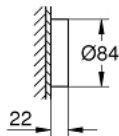

26 641 000 RAINSHOWER SMARTCONNECT 310 HUVUDDUSCH 2 STRÅLAR

PRODUKTBESKRIVNING

- GROHE PureRain, ActiveRain
- Default programmering för strålmönster
- krom strålplatta
- Kulle med styrutslag $\pm 10^\circ$
- Anslutningsgänga 1/2"
- med trådlös kontroll för att ändra eller kombinera strålmönster
- Skruva eller limma fast vägghållaren
- Drivs med batteri
- Inklusive 3 x AAA batterier och 1 x CR 2032 knappbatteri
- LED indikator för att para och byta batteri
- Vattentålig kontroll, IP57
- **GROHE EcoJoy** 9,5 l/min flödesbegränsare
- **GROHE DreamSpray**
- **GROHE StarLight** kromyta
- **SpeedClean** antikalksystem
- **Inre Vatten Guide** för ett längre liv
- Lämplig för genomströmsvärmare
- vattentryck kan användas från 1,5 bar

26 641 000 RAINSHOWER SMARTCONNECT 310 HUVUDDUSCH 2 STRÅLAR

26 641 000 **RAINSHOWER SMARTCONNECT 310 HUVUDDUSCH 2 STRÅLAR**

RESERVDLAR

1: Sil (Order-nr. 48516000)

2: Trådlös fjärrkontroll (Order-nr. 26646000)