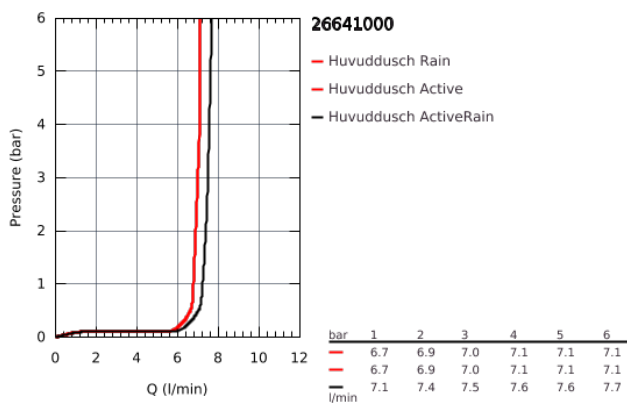

26 641 000 RAINSHOWER SMARTCONNECT 310 HUVUDDUSCH 2 STRÅLAR

PRODUKTBESKRIVNING

- GROHE PureRain, ActiveRain
- Default programmering för strålmönster
- krom strålplatta
- Kulle med styrutslag $\pm 10^\circ$
- Anslutningsgänga 1/2"
- med trådlös kontroll för att ändra eller kombinera strålmönster
- Skruva eller limma fast vägghållaren
- Drivs med batteri
- Inklusive 3 x AAA batterier och 1 x CR 2032 knappbatteri
- LED indikator för att para och byta batteri
- Vattentålig kontroll, IP57
- **GROHE EcoJoy** 9,5 l/min flödesbegränsare
- **GROHE DreamSpray**
- **GROHE StarLight** kromyta
- **SpeedClean** antikalksystem
- **Inre Vatten Guide** för ett längre liv
- Lämplig för genomströmsvärmare
- vattentryck kan användas från 1,5 bar

26 641 000 RAINSHOWER SMARTCONNECT 310 HUVUDDUSCH 2 STRÅLAR

26 641 000 **RAINSHOWER SMARTCONNECT 310 HUVUDDUSCH 2 STRÅLAR**

RESERVDLAR

1: Sil (Order-nr. 48516000)

2: Trådlös fjärrkontroll (Order-nr. 26646000)