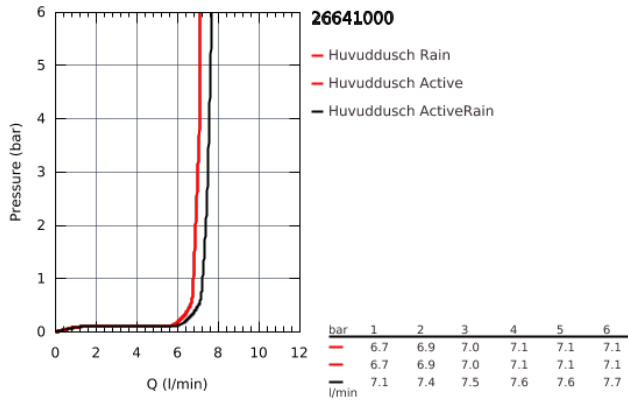

26 641 000 RAINSHOWER SMARTCONNECT 310 HUVUDDUSCH 2 STRÅLAR

PRODUKTBESKRIVNING

- GROHE PureRain, ActiveRain
- Default programmering för strålmönster
- krom strålplatta
- Kulle med styrutslag $\pm 10^\circ$
- Anslutningsgänga 1/2"
- med trådlös kontroll för att ändra eller kombinera strålmönster
- Skruva eller limma fast vägghållaren
- Drivs med batteri
- Inklusive 3 x AAA batterier och 1 x CR 2032 knappbatteri
- LED indikator för att para och byta batteri
- Vattentålig kontroll, IP57
- **GROHE EcoJoy** 9,5 l/min flödesbegränsare
- **GROHE DreamSpray**
- **GROHE StarLight** kromyta
- **SpeedClean** antikalksystem
- **Inre Vatten Guide** för ett längre liv
- Lämplig för genomströmsvärmare
- vattentryck kan användas från 1,5 bar

26 641 000 RAINSHOWER SMARTCONNECT 310 HUVUDDUSCH 2 STRÅLAR

26 641 000 **RAINSHOWER SMARTCONNECT 310 HUVUDDUSCH 2 STRÅLAR**

RESERVDLAR

1: Sil (Order-nr. 48516000)

2: Trådlös fjärrkontroll (Order-nr. 26646000)