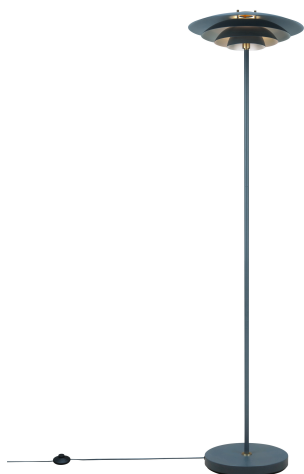

# BRETAGNE | GULVLAMPE | GRÅ

2213494010

nordlux®

Spænding (V): 220-240 Volt  
IP-vurdering: IP20  
Maksimal pæreeffekt (W): 25W  
Klasse (klasse 1, klasse 2, klasse 3): Klasse 2 (Dobbelt isoleret)  
Pærefatning: G9  
Placering af afbryder: På ledningen  
Parallelforbindelse: False

Primært materiale: Metal  
Sekundært materiale: Metal  
Ledningens farve: Grå  
Ledningens længde (cm): 1.5  
Ledningens overflademateriale: Plast  
Kan ledningen udskiftes?: False

Farve: Grå  
Højde (cm): 150  
Bredde (cm): 38  
Rørdiameter (cm): 1.6  
Skærm diameter (cm): 38  
Udendørssokkel, mål (cm): 28  
Længde (cm): 38

- Rene og bløde, skandinaviske linjer
- Nuancer i flere lag giver et blødt, diffust lys
- Indvendig, hvid farve som giver optimal belysning
- Tænd/sluk fodkontakt

Bretagne-familien er indbegrebet af skandinaviske rene og bløde linjer. Det klassiske design med skærme i flere lag sikrer et blødt, blændfrit lys, der skaber den perfekte, hyggelige stemning.