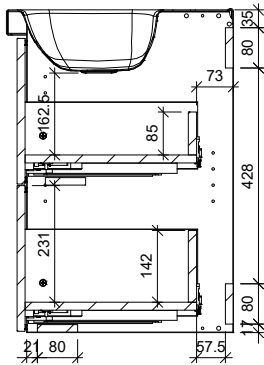

C-C

A-A

B-B

Massa <p style="text-align: center; font-size: 24px;">44.7</p> kg		Mittakaava <p style="text-align: center; font-size: 24px;">1:15</p>	Tuote ALLASKAAPPI		STELLA ALLASKAAPPI 2 LTK + SIVUKPI ALLASKUPPI M VASEMMALLA	
			Projekti MSLS			
Suunn 2023-05-26 JS			TEMAL OY		Ent.	
Tark.			Huoltamotie 3 29250 Nakkila		Uusi	
Hyv.			Puh: 010 217 2300 www.temal.fi		MSLS1025450V	