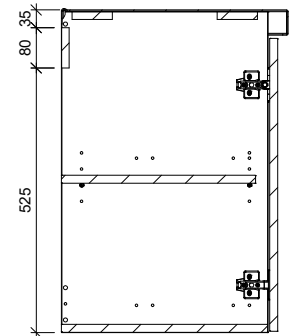

C-C

A-A

B-B

Massa <p style="text-align: center; font-size: 24px;">44.7</p> kg		Mittakaava <p style="text-align: center; font-size: 24px;">1:15</p>	Tuote ALLASKAAPPI		STELLA ALLASKAAPPI 2 LTK + SIVUKPI ALLASKUPPI M VASEMMALLA	
			Projekti MSLS			
Suunn 2023-05-26 JS			TEMAL OY		Ent.	
Tark.			Huoltamotie 3 29250 Nakkila		Uusi	
Hyv.			Puh: 010 217 2300 www.temal.fi		MSLS1025450V	