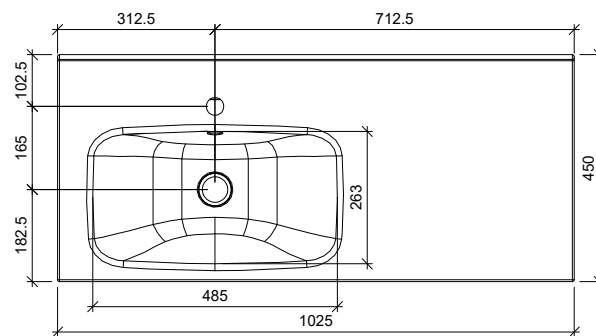

C-C

A-A

B-B

Massa <p style="text-align: center; font-size: 24px;">44.7</p> kg		Mittakaava <p style="text-align: center; font-size: 24px;">1:15</p>	Tuote ALLASKAAPPI		STELLA ALLASKAAPPI 2 LTK + SIVUKPI ALLASKUPPI M VASEMMALLA	
			Projekti MSLS			
Suunn 2023-05-26 JS			TEMAL OY		Ent.	
Tark.			Huoltamotie 3 29250 Nakkila		Uusi	
Hyv.			Puh: 010 217 2300 www.temal.fi		MSLS1025450V	