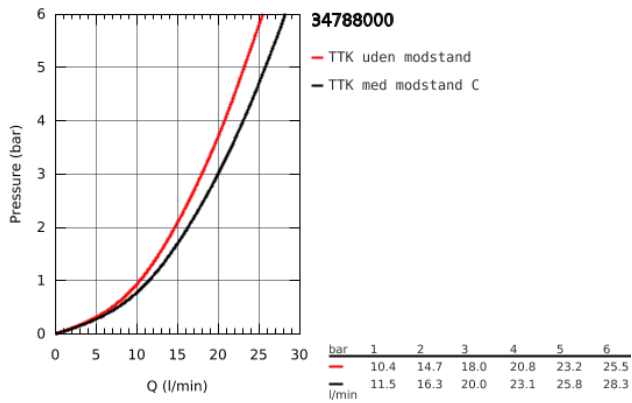

34 788 000 PRECISION FEEL TERMOSTATBATTERI TIL BRUS

PRODUKTBESKRIVELSE

- Farve: Krom
- vægmonteret
- GROHE CoolTouch sikkerhedskabinet på termostaten så den ikke bliver for varm at røre ved
- GROHE Long-Life Shine-krombelægning
- GROHE TurboStat kompakt termostatelement
- GROHE ProGrip med riflet overflade
- med GROHE SafeStop ved 38° C
- GROHE Water Saving - reducerer vandforbruget og giver en perfekt gennemstrømning
- GROHE AquaDimmer Eco med multipel funktion:
 - - mængderegulering
 - - integreret GROHE EcoButton(ecoknap med et økonomisk, vandbesparende stop)
 - - omstilling: kar/brus
- integreret blandingsspærre
- bruserafgang ned 1/2"
- mousseur
- indbyggede kontraventiler
- S-forskruninger
- snavssamler
- rosette i metal
- Med kontraventil