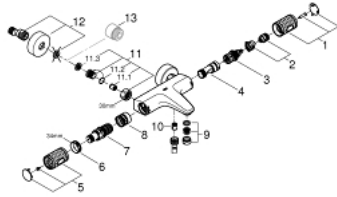

34 788 000 PRECISION FEEL TERMOSTATBATTERI TIL BRUS

PRODUKTBESKRIVELSE

- Farve: Krom
- vægmonteret
- GROHE CoolTouch sikkerhedskabinet på termostaten så den ikke bliver for varm at røre ved
- GROHE Long-Life Shine-krombelægning
- GROHE TurboStat kompakt termostatelement
- GROHE ProGrip med riflet overflade
- med GROHE SafeStop ved 38° C
- GROHE Water Saving - reducerer vandforbruget og giver en perfekt gennemstrømning
- GROHE AquaDimmer Eco med multipel funktion:
 - - mængderegulering
 - - integreret GROHE EcoButton(ecoknap med et økonomisk, vandbesparende stop)
 - - omstilling: kar/brus
- integreret blandingsspærre
- bruserafgang ned 1/2"
- mousseur
- indbyggede kontraventiler
- S-forskruninger
- snavssamler
- rosette i metal
- Med kontraventil

34 788 000 PRECISION FEEL TERMOSTATBATTERI TIL BRUS

RESERVEDELE , juli 2019 – now

- 2: Anslag (Bestillingsnummer 47977000)
 - 3: Aquadimmer (Bestillingsnummer 12433000)
 - 3.1: O-ring (Bestillingsnummer 0305600M)
 - 4: Foringsrør til ny GroheTherm (Bestillingsnummer 47751000)
 - 5: Afspærringshåndtag (Bestillingsnummer 49160000)
 - 6: Befæstigelsesring (Bestillingsnummer 47743000)
 - 7: Termostat compact patron 1/2" (Bestillingsnummer 47439000)
 - 8: vandføring (Bestillingsnummer 47975000)
 - 9: Perlator (Bestillingsnummer 13952000)
 - 10: Kontraventil til termostatbatterier (Bestillingsnummer 08565000)
 - 10: Afspærringshåndtag (Bestillingsnummer 49162000)
 - 11: Kontraventil til termostatbatterier (Bestillingsnummer 47189000)
 - 11.1: Snavssamler (Bestillingsnummer 0726400M)
 - 11.2: Kontraventil til termostatbatterier (Bestillingsnummer 08565000)
 - 11.3: O-ring Ø17 x Ø2 (Bestillingsnummer 0305500M)
 - 12: S-tilslutning (Bestillingsnummer 12662000)
 - 13: Forlænger DN 20, 20 mm (Bestillingsnummer 0713000M)*
 - 14: Specialnøgle (Bestillingsnummer 19377000)*
 - 15: Topnøgle (Bestillingsnummer 19332000)*
 - 16: GROHE TurboStat patron 1/2" (Bestillingsnummer 47175000)*
- * Valgfrit tilbehør