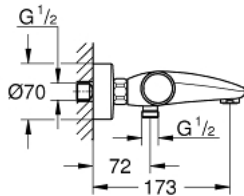

34 788 000 PRECISION FEEL TERMOSTATBATTERI TIL BRUS

PRODUKTBESKRIVELSE

- Farve: Krom
- vægmonteret
- GROHE CoolTouch sikkerhedskabinet på termostaten så den ikke bliver for varm at røre ved
- GROHE Long-Life Shine-krombelægning
- GROHE TurboStat kompakt termostatelement
- GROHE ProGrip med riflet overflade
- med GROHE SafeStop ved 38° C
- GROHE Water Saving - reducerer vandforbruget og giver en perfekt gennemstrømning
- GROHE AquaDimmer Eco med multipel funktion:
 - - mængderegulering
 - - integreret GROHE EcoButton(ecoknap med et økonomisk, vandbesparende stop)
 - - omstilling: kar/brus
- integreret blandingsspærre
- bruserafgang ned 1/2"
- mousseur
- indbyggede kontraventiler
- S-forskruninger
- snavssamler
- rosette i metal
- Med kontraventil

34 788 000 PRECISION FEEL TERMOSTATBATTERI TIL BRUS

RESERVEDELE , juli 2019 – now

- 2: Anslag (Bestillingsnummer 47977000)
 - 3: Aquadimmer (Bestillingsnummer 12433000)
 - 3.1: O-ring (Bestillingsnummer 0305600M)
 - 4: Foringsrør til ny GroheTherm (Bestillingsnummer 47751000)
 - 5: Afspærringshåndtag (Bestillingsnummer 49160000)
 - 6: Befæstigelsesring (Bestillingsnummer 47743000)
 - 7: Termostat compact patron 1/2" (Bestillingsnummer 47439000)
 - 8: vandføring (Bestillingsnummer 47975000)
 - 9: Perlator (Bestillingsnummer 13952000)
 - 10: Kontraventil til termostatbatterier (Bestillingsnummer 08565000)
 - 10: Afspærringshåndtag (Bestillingsnummer 49162000)
 - 11: Kontraventil til termostatbatterier (Bestillingsnummer 47189000)
 - 11.1: Snavssamler (Bestillingsnummer 0726400M)
 - 11.2: Kontraventil til termostatbatterier (Bestillingsnummer 08565000)
 - 11.3: O-ring Ø17 x Ø2 (Bestillingsnummer 0305500M)
 - 12: S-tilslutning (Bestillingsnummer 12662000)
 - 13: Forlænger DN 20, 20 mm (Bestillingsnummer 0713000M)*
 - 14: Specialnøgle (Bestillingsnummer 19377000)*
 - 15: Topnøgle (Bestillingsnummer 19332000)*
 - 16: GROHE TurboStat patron 1/2" (Bestillingsnummer 47175000)*
- * Valgfrit tilbehør