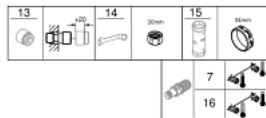

34 788 000 PRECISION FEEL TERMOSTATBATTERI TIL BRUS

PRODUKTBESKRIVELSE

- Farve: Krom
- vægmonteret
- GROHE CoolTouch sikkerhedskabinet på termostaten så den ikke bliver for varm at røre ved
- GROHE Long-Life Shine-krombelægning
- GROHE TurboStat kompakt termostatelement
- GROHE ProGrip med riflet overflade
- med GROHE SafeStop ved 38° C
- GROHE Water Saving - reducerer vandforbruget og giver en perfekt gennemstrømning
- GROHE AquaDimmer Eco med multipel funktion:
 - - mængderegulering
 - - integreret GROHE EcoButton(ecoknap med et økonomisk, vandbesparende stop)
 - - omstilling: kar/brus
- integreret blandingsspærre
- bruserafgang ned 1/2"
- mousseur
- indbyggede kontraventiler
- S-forskruninger
- snavssamler
- rosette i metal
- Med kontraventil

34 788 000 PRECISION FEEL TERMOSTATBATTERI TIL BRUS

RESERVEDELE , juli 2019 – now

- 2: Anslag (Bestillingsnummer 47977000)
 - 3: Aquadimmer (Bestillingsnummer 12433000)
 - 3.1: O-ring (Bestillingsnummer 0305600M)
 - 4: Foringsrør til ny GroheTherm (Bestillingsnummer 47751000)
 - 5: Afspærringshåndtag (Bestillingsnummer 49160000)
 - 6: Befæstigelsesring (Bestillingsnummer 47743000)
 - 7: Termostat compact patron 1/2" (Bestillingsnummer 47439000)
 - 8: vandføring (Bestillingsnummer 47975000)
 - 9: Perlator (Bestillingsnummer 13952000)
 - 10: Kontraventil til termostatbatterier (Bestillingsnummer 08565000)
 - 10: Afspærringshåndtag (Bestillingsnummer 49162000)
 - 11: Kontraventil til termostatbatterier (Bestillingsnummer 47189000)
 - 11.1: Snavssamler (Bestillingsnummer 0726400M)
 - 11.2: Kontraventil til termostatbatterier (Bestillingsnummer 08565000)
 - 11.3: O-ring Ø17 x Ø2 (Bestillingsnummer 0305500M)
 - 12: S-tilslutning (Bestillingsnummer 12662000)
 - 13: Forlænger DN 20, 20 mm (Bestillingsnummer 0713000M)*
 - 14: Specialnøgle (Bestillingsnummer 19377000)*
 - 15: Topnøgle (Bestillingsnummer 19332000)*
 - 16: GROHE TurboStat patron 1/2" (Bestillingsnummer 47175000)*
- * Valgfrit tilbehør