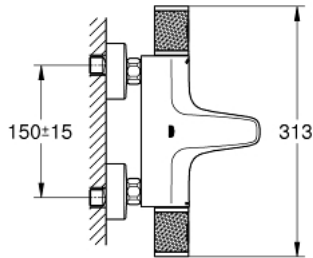

34 788 000 PRECISION FEEL TERMOSTATBATTERI TIL BRUS

PRODUKTBESKRIVELSE

- Farve: Krom
- vægmonteret
- GROHE CoolTouch sikkerhedskabinet på termostaten så den ikke bliver for varm at røre ved
- GROHE Long-Life Shine-krombelægning
- GROHE TurboStat kompakt termostatelement
- GROHE ProGrip med riflet overflade
- med GROHE SafeStop ved 38° C
- GROHE Water Saving - reducerer vandforbruget og giver en perfekt gennemstrømning
- GROHE AquaDimmer Eco med multipel funktion:
 - - mængderegulering
 - - integreret GROHE EcoButton(ecoknap med et økonomisk, vandbesparende stop)
 - - omstilling: kar/brus
- integreret blandingsspærre
- bruserafgang ned 1/2"
- mousseur
- indbyggede kontraventiler
- S-forskruninger
- snavssamler
- rosette i metal
- Med kontraventil

34 788 000 PRECISION FEEL TERMOSTATBATTERI TIL BRUS

RESERVEDELE , juli 2019 – now

- 2: Anslag (Bestillingsnummer 47977000)
 - 3: Aquadimmer (Bestillingsnummer 12433000)
 - 3.1: O-ring (Bestillingsnummer 0305600M)
 - 4: Foringsrør til ny GroheTherm (Bestillingsnummer 47751000)
 - 5: Afspærringshåndtag (Bestillingsnummer 49160000)
 - 6: Befæstigelsesring (Bestillingsnummer 47743000)
 - 7: Termostat compact patron 1/2" (Bestillingsnummer 47439000)
 - 8: vandføring (Bestillingsnummer 47975000)
 - 9: Perlator (Bestillingsnummer 13952000)
 - 10: Kontraventil til termostatbatterier (Bestillingsnummer 08565000)
 - 10: Afspærringshåndtag (Bestillingsnummer 49162000)
 - 11: Kontraventil til termostatbatterier (Bestillingsnummer 47189000)
 - 11.1: Snavssamler (Bestillingsnummer 0726400M)
 - 11.2: Kontraventil til termostatbatterier (Bestillingsnummer 08565000)
 - 11.3: O-ring Ø17 x Ø2 (Bestillingsnummer 0305500M)
 - 12: S-tilslutning (Bestillingsnummer 12662000)
 - 13: Forlænger DN 20, 20 mm (Bestillingsnummer 0713000M)*
 - 14: Specialnøgle (Bestillingsnummer 19377000)*
 - 15: Topnøgle (Bestillingsnummer 19332000)*
 - 16: GROHE TurboStat patron 1/2" (Bestillingsnummer 47175000)*
- * Valgfrit tilbehør