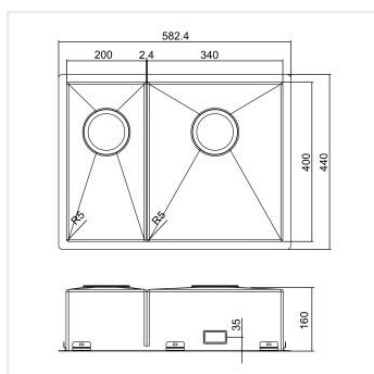

**PRODUKTBESKRIVNING:**

En kraftig diskåda i 1,2 mm rostfritt stål med borstad yta och kryssknäckt botten. Diskådan har en supertunn mellanvägg.

Levereras med vattenlås, korgventil och bräddavloppsanslutning.

SKÅPSTORLEK:

600 mm

MÅTT:

Ytermått:	582,4 x 440 mm
Innermått:	200/340 x 400 mm
Djup:	160 mm
Invändig hörnradie:	5 mm
Utvändig hörnradie:	10 mm
Materialtjocklek:	1,2 mm

**MONTERINGSSÄTT:**

Inbyggnad

Undermontering