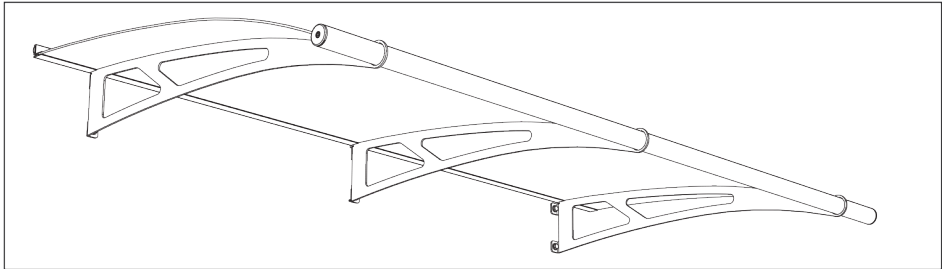

Pultvordach PT/L
 Arched Shed Roof / Auvent Plongeant

190 x 95 x 17 cm

D Achtung!
 Bitte überprüfen Sie vor der Montage des Daches die Beschaffenheit Ihres Mauerwerks. Ggf. müssen andere Schrauben und Dübel (z. B. Hohlraumdübel o.ä.), als die im beigefügten Montage-Set verwendet werden.