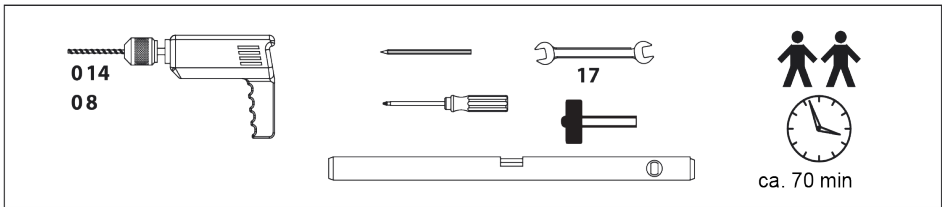

Pultvordach PT/L
 Arched Shed Roof / Auvent Plongeant

190 x 95 x 17 cm

D Achtung!
 Bitte überprüfen Sie vor der Montage des Daches die Beschaffenheit Ihres Mauerwerks. Ggf. müssen andere Schrauben und Dübel (z. B. Hohlraumdübel o.ä.), als die im beigefügten Montage-Set verwendet werden.