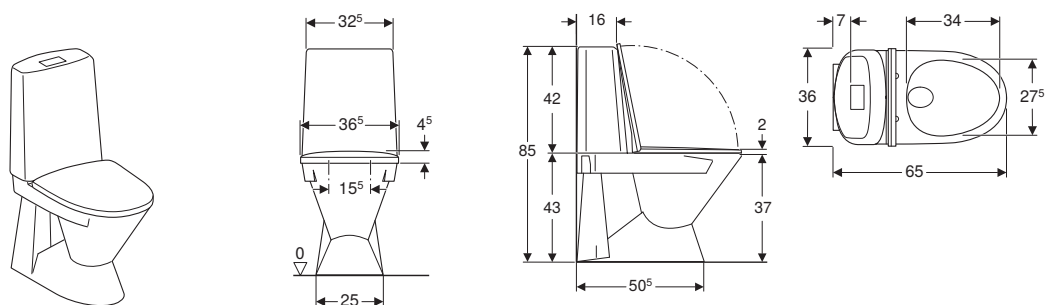

## Ifö Pala golvstående WC, utlopp vertikalt och dolt, dubbelspolning, med WC-sits

### Egenskaper

- Golvstående
- Dubbelspolning
- Toalett
- Med spolkant
- Vattenanslutning nedtill till vänster/höger
- Inbyggt S-lås
- Avsedd för Fresh WC-stick

### Tekniska data

Spolmängd, fabriksinställning	4 and 2,5 l
Spolmängd vid stor spolning	4 / 6 l
Spolmängd vid liten spolning	2,5 / 3 l
Material	Sanitetsporslin

### Leveransomfattning

- Manschett
- WC-porslin
- Avstängningsventil
- Synlig cistern
- WC-sits
- Mekanism
- Täckplatta
- Fresh WC-stick
- Infästningsmaterial

Artikelnr	RSK nr.	Färg / yta	B [cm]	H [cm]	T [cm]	Gångjärn för snabbfäste	Soft-close	Gångjärnsmaterial	Materialhårdhet
501.942.00.1	7803084	WC-porslin: vit / IföClean Knapp: blankförokromad, strukturerad	36,5	85	65	Ja	Nej	Plast	Mjuk sits