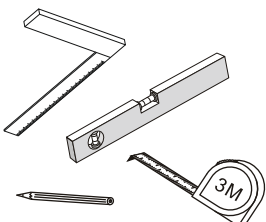

3 8x

4 8x (Ø6x30mm)

5 8x

1587

Verktøy / Værktøj / Verktø / Työkalut / Tööriistad / Verkfæri / Tools / Werkzeuge / Outils / Gereedschap / Nářadí / Orodja / Alati

Ø5mm  
Ø8mm

1

2

3

60 cm

80 cm

100 cm

120 cm

4

5

6