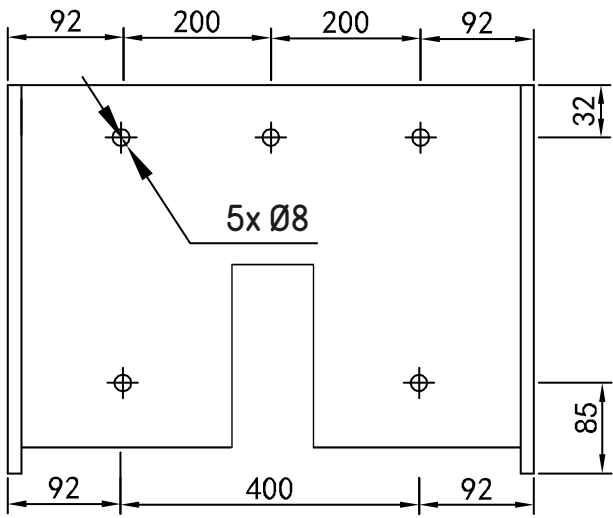

60 cm  
80 cm  
100 cm  
120 cm

SHELF

3 8x

4 8x (Ø6x30mm)

5 8x

1587

Verktøy / Værktøj / Verktø / Työkalut / Tööriistad / Verkfæri / Tools / Werkzeuge / Outils / Gereedschap / Nářadí / Orodja / Alati

Ø5mm  
Ø8mm

1

2

3

60 cm

80 cm

100 cm

120 cm

4

5

6