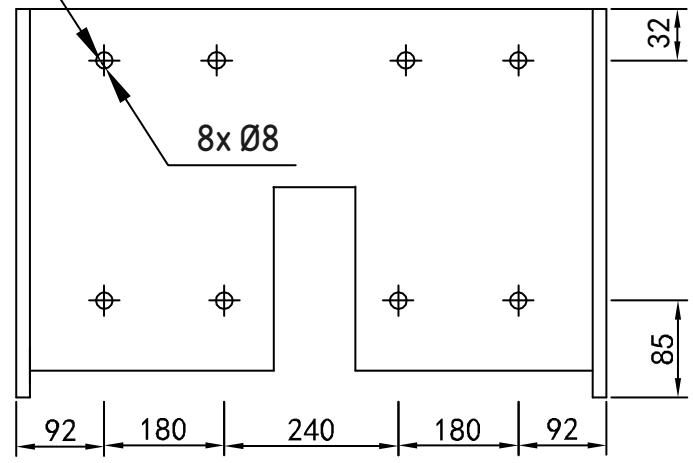

60 cm  
80 cm  
100 cm  
120 cm

SHELF

3 8x

4 8x (Ø6x30mm)

5 8x

1587

Verktøy / Værktøj / Verktø / Työkalut / Tööriistad / Verkfæri / Tools / Werkzeuge / Outils / Gereedschap / Nářadí / Orodja / Alati

Ø5mm  
Ø8mm

1

2

3

60 cm

80 cm

100 cm

120 cm

4

5

6