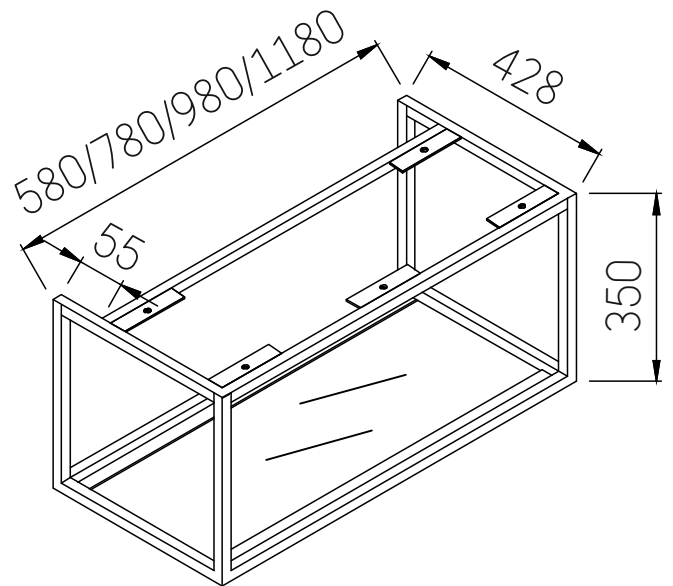

60 cm  
80 cm  
100 cm  
120 cm

SHELF

# SHELF

Delar / Dele / Deler / Osat / Osad / Hlutar / Spareparts / Pièces détachées / Onderdelen / Náhradní díly / Rezervni deli / Rezervni dijelovi

1

2

60cm: 1583  
80cm: 1584  
100cm: 1585  
120cm: 1586

3 8x

4 8x (Ø6x30mm)

5 8x

1587

Verktøy / Værktøj / Verktø / Työkalut / Tööriistad / Verkfæri / Tools / Werkzeuge / Outils / Gereedschap / Nářadí / Orodja / Alati

Ø5mm  
Ø8mm

1

2