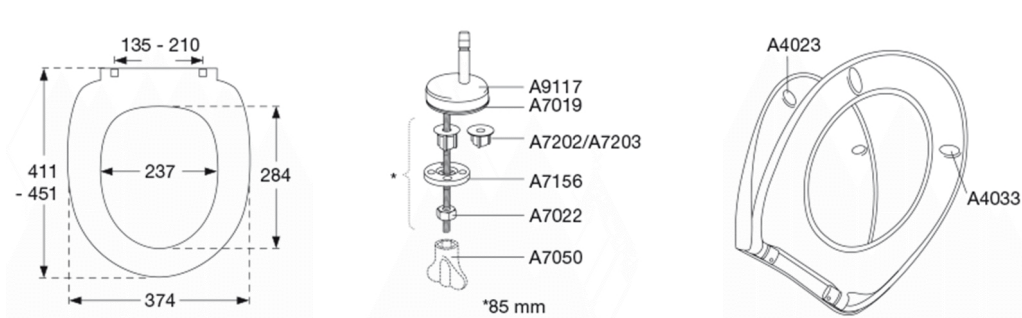

Färg

Manhattan

Design type

Sandwich

Designer

Pressalit

Design år

2012