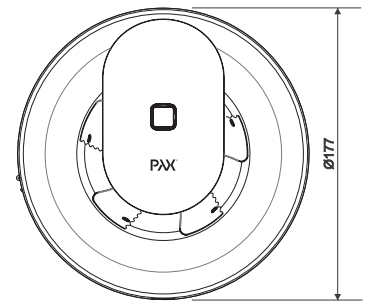

PAX®

- **Helautomatisk badrumsfläkt, klar att använda i sin grundinställning**
- **Enkel att installera och använda**
- **Mycket tyst 17–20dB (A) 3 m**
- **Effektiv, 110 m³/h friblåsande**
- **Energisnål, max 4 W**
- **Separat 12 V-ingång**
- **Trygg och säker varje fläkt är noggrant testad**
- **Utvecklad och tillverkad i Sverige**

Pax Sirocco är enkel att installera och klar att användas utan att några inställningar behöver göras.

Fläkten har följande automatiska funktioner:

– Den arbetar kontinuerligt med ett grundflöde på ca 30 m³/h.

– Vid påverkan av en ljusförändring, när en lampa tänds, eller vid skuggförändringar när någon rör sig i rummet ökar flödet till ca 60 m³/h under 15 minuter.

– Om fuktigheten stiger snabbt vid t ex en dusch går fläkten upp på maxflöde ca 110 m³/h. När fukten är bortventilerad återgår fläkten till grundflödet ca 30 m³/h.

Dessa funktioner gör att det hela tiden skapas en hälsosam luftomsättning och ett bättre inneklimat i huset.

Pax Sirocco är extremt tystgående och är självklart godkänd för att användas i våtutrymmen.

Innovation i varje detalj.

Pax Sirocco är utvecklad och tillverkad i Sverige och vi har som vanligt varit kompromisslösa i såväl material, miljö- och kvalitetstänk. Fläkten är fylld med den allra senaste styrtekniken och har mer än 20 procent bättre prestanda än tidigare modeller. Dessutom har Pax Sirocco minimal energiförbrukning och är mycket enkel att rengöra.

En fläkt med oanade möjligheter.

Pax Sirocco är utvecklad för mer än bara bostaden. Den inbyggda 12-voltsingången gör det möjligt att använda fläkten i t ex båt och husbil utan att dränera batterierna.