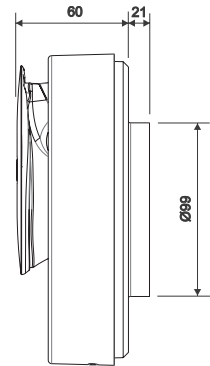

PAX®

- **Helautomatisk badrumsfläkt, klar att använda i sin grundinställning**
- **Enkel att installera och använda**
- **Mycket tyst 17–20dB (A) 3 m**
- **Effektiv, 110 m³/h friblåsande**
- **Energisnål, max 4 W**
- **Separat 12 V-ingång**
- **Trygg och säker varje fläkt är noggrant testad**
- **Utvecklad och tillverkad i Sverige**

Pax Sirocco är enkel att installera och klar att användas utan att några inställningar behöver göras.

Fläkten har följande automatiska funktioner:

– Den arbetar kontinuerligt med ett grundflöde på ca 30 m³/h.

– Vid påverkan av en ljusförändring, när en lampa tänds, eller vid skuggförändringar när någon rör sig i rummet ökar flödet till ca 60 m³/h under 15 minuter.

– Om fuktigheten stiger snabbt vid t ex en dusch går fläkten upp på maxflöde ca 110 m³/h. När fukten är bortventilerad återgår fläkten till grundflödet ca 30 m³/h.

Dessa funktioner gör att det hela tiden skapas en hälsosam luftomsättning och ett bättre inneklimat i huset.

Pax Sirocco är extremt tystgående och är självklart godkänd för att användas i våtutrymmen.

Innovation i varje detalj.

Pax Sirocco är utvecklad och tillverkad i Sverige och vi har som vanligt varit kompromisslösa i såväl material, miljö- och kvalitetstänk. Fläkten är fylld med den allra senaste styrtekniken och har mer än 20 procent bättre prestanda än tidigare modeller. Dessutom har Pax Sirocco minimal energiförbrukning och är mycket enkel att rengöra.

En fläkt med oanade möjligheter.

Pax Sirocco är utvecklad för mer än bara bostaden. Den inbyggda 12-voltsingången gör det möjligt att använda fläkten i t ex båt och husbil utan att dränera batterierna.