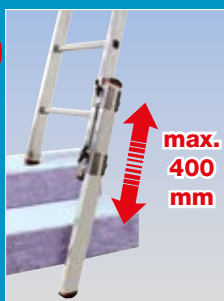

3 Holmverlängerung

- **BG** Удължител за напречници
- **CZ** Dil prodlužující bočnice
- **DK** Benforlænger
- **E** Prolongación de larguero
- **EST** Külgruu pikendus
- **F** Rallonge de montat
- **GB** Rail extension
- **H** Szárhosszabbító
- **HR** Produženje uzdužnih letvi
- **I** Prolunga montanti
- **IS** Lenging fyrir hlíðarbita
- **LV** Šāļiņas padziļinājums
- **N** Bjelkeforlængelse
- **NL** Staafverlenging
- **RS** Produženje šipke
- **S** Sidoförlängning
- **SF** Jatkojalka
- **SLO** Podaljški za nosilce lestve
- **TR** Merdiven Ayacı uzatması