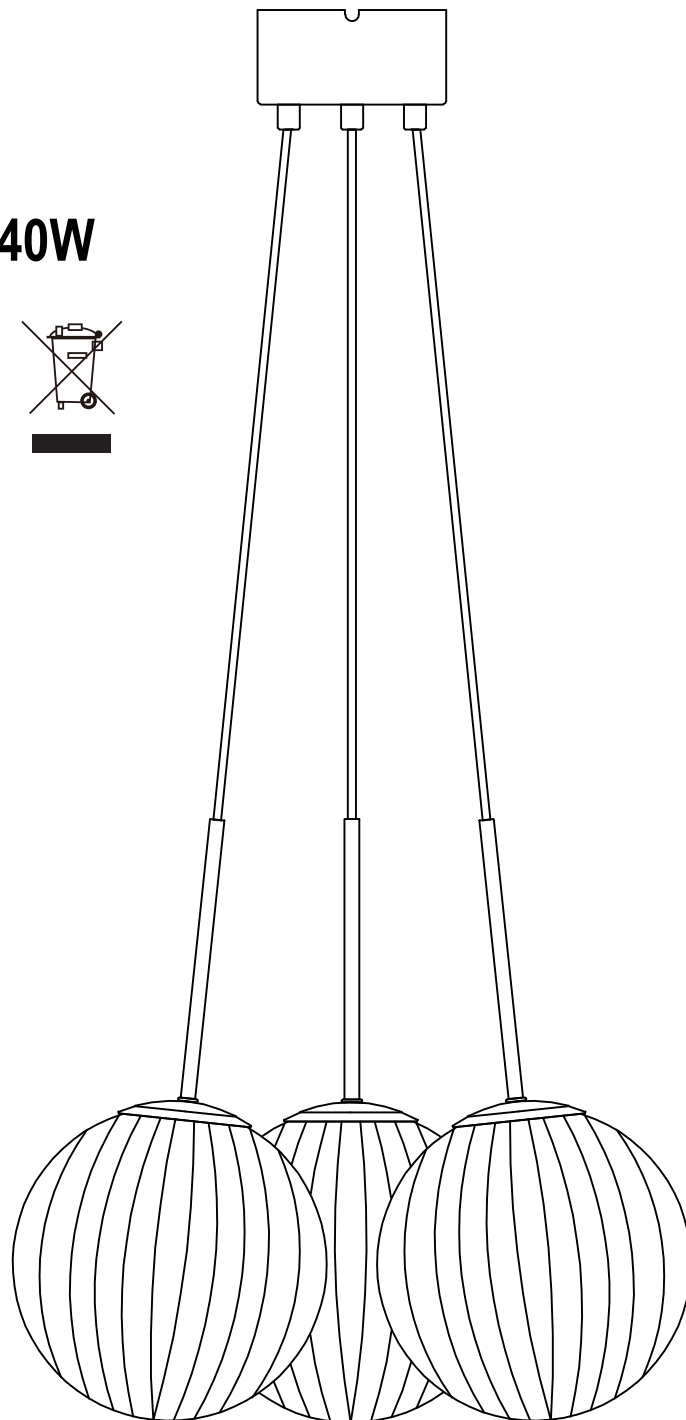

RUNDO Pendant Lamp 3L

401089 & 401090

230V ~ 50Hz

3 x E14 Max 40W

Markslöjd Intertrade AB
Gränevägen 5 S-511 62 Skene Sweden

www.markslojd.com

info@markslojd.com