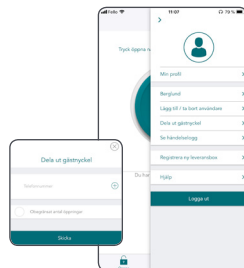

Så här delar du ut digitala nycklar

1. Tryck på menyknappen högst upp till höger.
2. Tryck på "Lägg till/ ta bort användare" då du vill ge ut permanenta digitala nycklar.
3. Tryck på "Dela ut gästnycklar" då du vill låna ut temporära digitala nycklar under en viss tid.