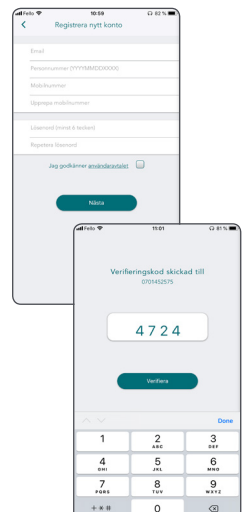

Så installerar du din MP4000 Smart

Steg 1

- Börja med att låsa upp din postlåda med nycklarna som sitter i locket på förpackningen.
- Ta ut batterikassetten som sitter under låset på insidan av postlådan.
- Sätt i 8 stycken Alkaliska AA-batterier och sätt batterikassetten strömbrytare på "ON".
- Passa samtidigt på att notera postlådans Qlocx-ID (8 tecken) som står skrivet på databoxen, vilken är kopplad mellan lås och batterikassett.
- Sätt tillbaka batterikassetten i sitt fack.

Steg 2

- Ladda hem appen Qlocx på AppStore eller Google Play.
- Tryck på "Registrera nytt konto".

Steg 3

- Fyll i dina uppgifter.
- Fyll i din Verifieringskod som skickas till det telefonnummer du precis registrerat.
- Verifiera din e-postadress genom att trycka på den länk som skickats till din e-postadress.

Steg 4

- Du får upp en ruta "Ingen nyckel".
- Tryck på menyknappen högst upp till höger.
- Tryck på "Registrera ny postlåda".
- Kontrollera att rätt adress är skriven där din postlåda kommer att placeras.
- Fyll i postlådans Qlocx-ID (8 tecken) som står skrivet på databoxen, vilken är kopplad mellan lås och batterikassett.
- Tryck på "Registrera".
- Du är nu registrerad och kan öppna din postlåda med din app på mobilen.