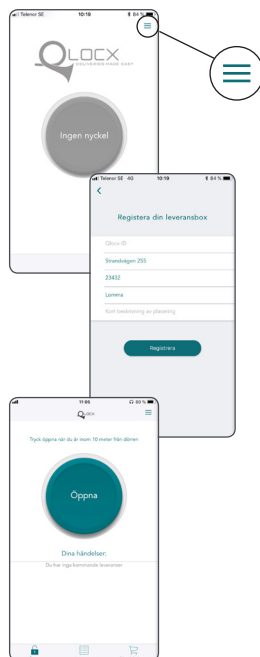

Så installerar du din MP4000 Smart

Steg 1

- Börja med att låsa upp din postlåda med nycklarna som sitter i locket på förpackningen.
- Ta ut batterikassetten som sitter under låset på insidan av postlådan.
- Sätt i 8 stycken Alkaliska AA-batterier och sätt batterikassetten strömbrytare på "ON".
- Passa samtidigt på att notera postlådans Qlocx-ID (8 tecken) som står skrivet på databoxen, vilken är kopplad mellan lås och batterikassett.
- Sätt tillbaka batterikassetten i sitt fack.

Steg 2

- Ladda hem appen Qlocx på AppStore eller Google Play.
- Tryck på "Registrera nytt konto".

Steg 3

- Fyll i dina uppgifter.
- Fyll i din Verifieringskod som skickas till det telefonnummer du precis registrerat.
- Verifiera din e-postadress genom att trycka på den länk som skickats till din e-postadress.

Steg 4

- Du får upp en ruta "Ingen nyckel".
- Tryck på menyknappen högst upp till höger.
- Tryck på "Registrera ny postlåda".
- Kontrollera att rätt adress är skriven där din postlåda kommer att placeras.
- Fyll i postlådans Qlocx-ID (8 tecken) som står skrivet på databoxen, vilken är kopplad mellan lås och batterikassett.
- Tryck på "Registrera".
- Du är nu registrerad och kan öppna din postlåda med din app på mobilen.

Tänk på att du måste godkänna platstjänster då rutan dyker upp. Bluetooth måste vara aktiverat på telefonen för att kunna genomföra en öppning.

Telefonspecifikation: Bluetooth 4.0 eller senare.
Operativsystem: Android 6.0 eller senare,
iOS 10.3 eller senare.