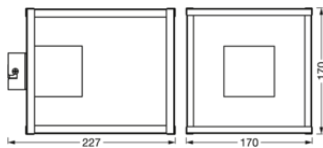

MÅTT & VIKT

Längd	170.00 mm
Bredd	227.00 mm
Höjd	170.00 mm
produktvikt	540,00 g

MATERIAL & FÄRGER

Produktfärg	Black
Färg på armaturhus	Black
Material i kroppen	Steel
Kvicksilverb mängd	0.0 mg

APPLIKATION & MONTERING

EQUIPMENT / ACCESSORIES

- Alla monterings- och anslutningstillbehör medföljer

NEDLADDNINGSBARA FILER

NEDLADDNINGSBARA FILER	
	User instruction
	Declarations of conformity

LOGISTIKDATA

Produktkod	Förpackningsenhet (Styck/Enhet)	Dimensioner (längd x bredd x höjd)	Bruttovikt	Volym
4058075759145	Kapsel 1	180 mm x 180 mm x 245 mm	724.00 g	7.94 dm ³
4058075759152	Transportförpackning 4	380 mm x 380 mm x 265 mm	3718.00 g	38.27 dm ³