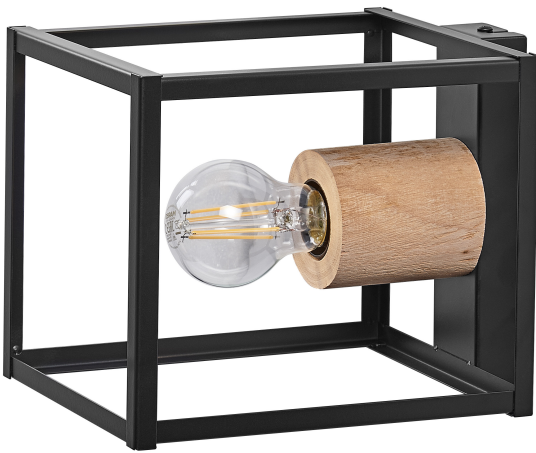

PRODUKTDATABLAD

DECOR NAIROBI WALL E27

Decor Nairobi | Decorative luminaires with socket E27 metal and wood

Användningsområden

- Korridorer
- Entréer
- Vardagsrum
- Sovrum
- Kök
- Kontor

Produktfördelar

- Elegant design
- Hög flexibilitet vid valet av ljuskälla tack vare E27 socket

Produktegenskaper

- Armaturhus i metall och trä
- Dekorativ armatur

TEKNISKA DATA

ELEKTRISKA DATA

Nominell märkspänning	220...240 V
Nätfrekvens	50...60 Hz
Skyddsklass	I

Fotometriska data

Flimmervärde (Pst LM)	-
-----------------------	---

MÅTT & VIKT

Längd	170.00 mm
Bredd	227.00 mm
Höjd	170.00 mm
produktvikt	540,00 g

MATERIAL & FÄRGER

Produktfärg	Black
Färg på armaturhus	Black
Material i kroppen	Steel
Kvicksilverb mängd	0.0 mg

APPLIKATION & MONTERING

Omgivningstemperaturområde	-20...+40 °C
Skyddstyp	IP20
Ljusreglerbar	No
Monteringstyp	Surface
Applikationsområde	IndoorIndoor
Med ljuskälla	Nej
Socketbeteckning	E27

CERTIFIKAT & STANDARDSER

Standarder	CE
Begränsad ytttemperatur, D-märkt	Nej
Bollsäker	Nej