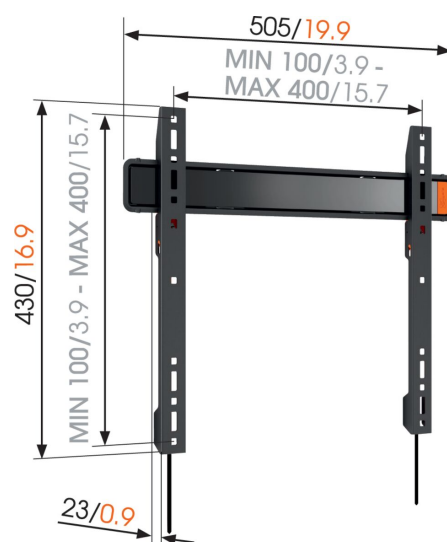

WALL 3205 Stationært vægbeslag til tv

Største fordele

- Lås dit tv sikkert på plads
- Monter dit tv kun 2,3 cm fra væggen
- Høj værdi for pengene: Fremragende komfort til en overkommelig pris
- Brug appen, og find nemt det første borehull!
- Installer dit beslag perfekt i vater – vaterpas medfølger!

Flad vægmontering af tv på; op til 50 kg

Det stationære WALL 3205 tv-beslag er fremragende til vægmontering. WALL 3205 er velegnet til flad og sikker montering af næsten enhver tv-model fra 32" til 55" (81-140 cm) på; væggen.

mm/inch
VESA mounting holes

WALL 3205 Stationært vægbeslag til tv

Specifikationer

Varenummer	8350120
Farve	Sort
EAN enkelt pakke	8712285335365
Produktstørrelse	M
TÜV-certificeret	Ja
Garanti	Livstid
Min. skærmstørrelse	32
Maks. skærmstørrelse	55
Maks. vægtbelastning (kg/Lbs)	50 / 110.23
Min. hulmønster	100mm x 100mm
Maks. hulmønster	400mm x 400mm
Maks. boltstørrelse	M8
Maks. højde på grænseflade (mm)	430
Maks. bredde på grænseflade (mm)	505
Certificeringer	TÜV
Max. horizontal hole pattern (mm)	400
Max. vertical hole pattern (mm)	400
Min. afstand til væggen (mm / inch)	23 / 0.91
Vaterpas medfølger	Ja
Universelt eller fast hulmønster	Universal