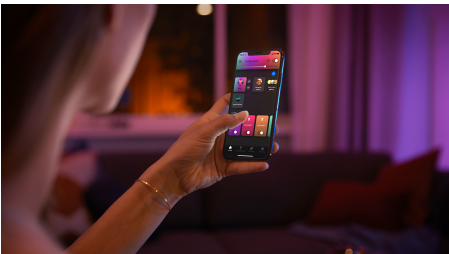

Enkel og intelligent belysning

Signe gradient bordlampen bliver en integreret del af din boligindretning takket være den slanke og stilfulde hvide design, der samtidig blander flere farver sammen og skaber unikke farveforløb på dine vægge.

Ubegrænsede muligheder

- Synkroniser film, TV-serier, musik og spil med din intelligente belysning

Enkel intelligent belysning

- Betjen op til 10 lyskilder med Bluetooth appen
- Styr lyskilderne med stemmen*
- Skab en personlig oplevelse med intelligent farvestrålende lys
- Skab den rette stemning med varmt til køligt hvidt lys
- Få adgang til alle funktionerne til intelligent belysning med Hue Bridge
- Dynamiske belysningsscener
- Perfekte farvekombinationer

Vigtigste nyheder

Synkroniser film, TV-serier, musik og spil med din intelligente belysning

Tag din underholdning til nye højder ved at synkronisere handlingen på skærmen eller musikens rytme med din intelligente belysning.* Vælg, hvordan du vil synkronisere din belysning med din film, din musik (f.eks. ved brug af vores Spotify-integration!), din TV-serie eller dit spil, og se, hvordan de farvekompatible lyskilder i dit underholdningsområde reagerer. *Kræver Hue Bridge

Betjen op til 10 lyskilder med Bluetooth appen

Med Hue Bluetooth appen kan du betjene dine intelligente Hue lyskilder i ét enkelt rum i dit hjem. Tilføj op til 10 intelligente lyskilder, og betjen dem alle med et enkelt tryk på din smartphone.