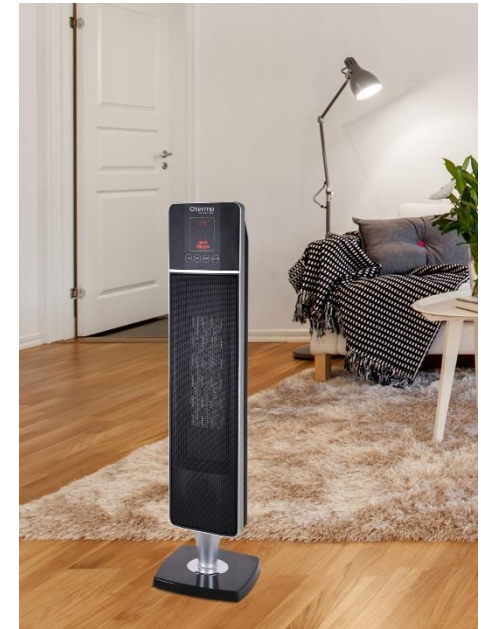

# TERMO HEAT Design Line Värmefläkt 2000W

- Hög Design faktor och Exklusiva material
- PTC – Keramisk värmefläkt – Värmen kommer direkt.
- 3 st effektlägen: Fläkt/1000W/2000W
- LED Display med Touch funktion och Fjärrkontroll
- Justerbar termostat och överhettningsskydd inkl Tippskydd
- Automatisk temperatur kontroll
- ON indikator diod.
- Oscillation 70 grader
- Färg: Svart
- Nettovikt ca: 4,2kg Bruttovikt ca: 5,1kg
- Mått Produkt med fot: (H)77cm x (L)23cm x (B) 23cm
- Spänning; 220-240V, 50/60Hz
- Godkännande: CE och ErP-2018
- Förpackning: 1 st i fyrfärgskartong mått: (H)83,5cm x (L)15cm x (B) 29cm
- Art: nr: 573600
- EAN: 7350051207365