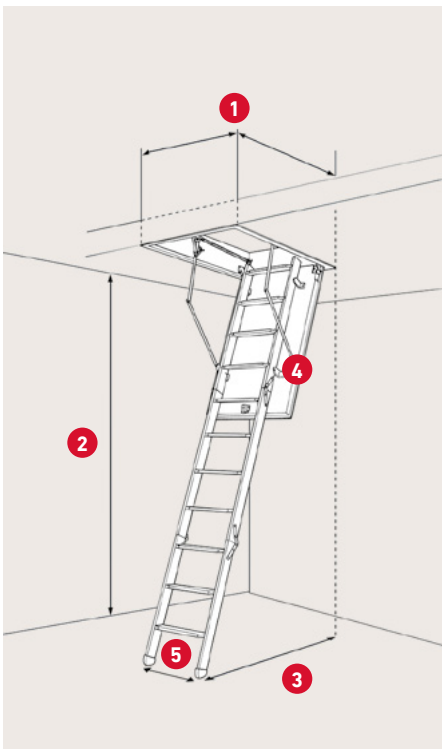

Testet U-værdi:
0,96 W/(m²K)

Testet i.h.t. EN 14975
Max. brugervægt 150 kg

Lufttætheds klasse 4
EN 12207

REI 45 brandgodkendt
EN 13501-2

Fjerlet at betjene

**DANISH
QUALITY**

Dansk kvalitets lofttrappe

- » Skjulte hængsler og de medfølgende hvidmalede trægerigter skåret i smig giver en flot finish.
- » Lem har falset underkant og tætningsliste i karm, der giver øget tæthed som forhindrer varmetab.
- » Lækker stålstige med fjerlet betjening og extra komfort med 13 cm dybde trin. Med justerbare fødder.

SPECIFIKATIONER

50 mm rockwool isolering
Ikke-brændbar vand-
afvisende stenuld

Stigehøjde med arm -
lukket trappe: 58,8 cm

Stigehøjde uden arm -
lukket trappe: 32,4 cm

Karm: Fyr ubehandlet
Højde: 19 cm

Vange: Stål
Bredde: 4 cm

3-delt stige med 11 trin
inkl. justerbare fødder

Lem tykkelse: 56 mm
Hvid HDF 2 x 3 mm
Falset underkant
Farve: RAL 9010

Inkl. hvidmalet trægerigter
skåret i smig

Inkl. 1 x teleskophåndliste
i antracit grå

1 Varenr.	1010775
DB-nr.	2055017
Udvendige karm mål	67,6 × 117,5 cm
Hulmål	70 × 120 cm

* Findes også i specialmål. Hulmål: 60 - 80 × 120 - 160 cm. Dog max. 1,07 m²

2

Lofthøjde inkl. fødder
v/70°: 229 - 271 cm