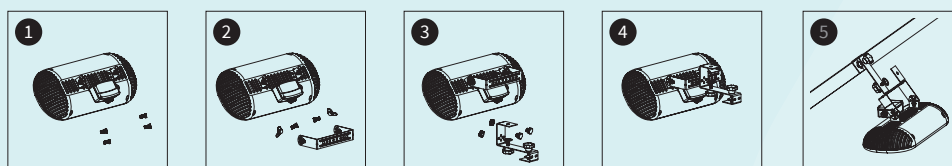

| | | | |
|----------------------|-------------------------------|-----------------------------|--|
| Effekt | 2000 watt | Sikkerhedsklasse | SK I |
| Dækningsareal | Op til 17 m ² | Tæthedsklasse | IP55 |
| Installation | Væg, loft og stativ | Materialer | <i>Overflade:</i> Lakeret pladestål, rustfrit stål og chrome <i>Overfladebehandling:</i> Højglans, dobbeltlakeret overflade |
| Størrelse | 460 x 190 x 75 mm (L x H x D) | Kvalitetsgodkendelse | ISO 9001 / TÜV GS / CE / ROHS og CB |
| Vægt | 2,2 kg | Fjernkontrol | Ikke muligt |
| Teknologi | CarboTek®-teknologi | Garanti | 3 år – 2 år + 1 år ekstra |
| Varmelegeme | Wishco GlareFree® varmelegeme | | |
| Restlys | 50–60 Lux/kW/m ² | | |
| Wattforbrug | 2000 watt | | |
| Tilslutning | 230 v / 50 hz | | |
| Min. sikring | 10 amp | | |

Montering

MINI kan monteres på både væg og loft
– samt på et af Wishcos fleksible stativer

Vægmontering

Loftmontering

Væg-/loftmontering

Installation i parasol

Montering med Wishco Basepod stativ eller Wishco Tripod stativ