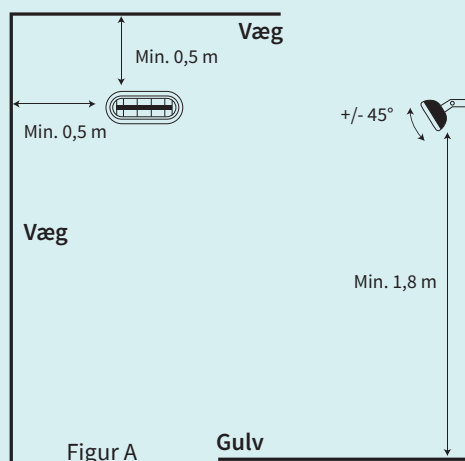

Montering

MINI kan monteres på både væg og loft
– samt på et af Wishcos fleksible stativer

Vægmontering