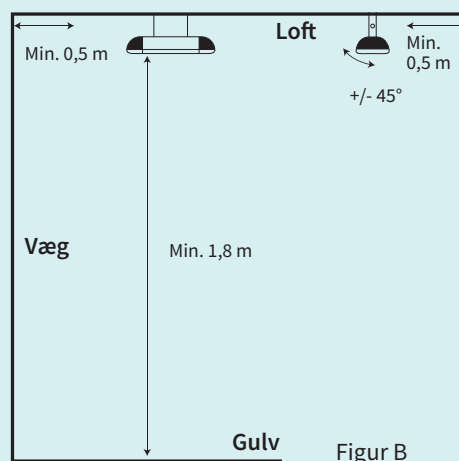

Loftmontering