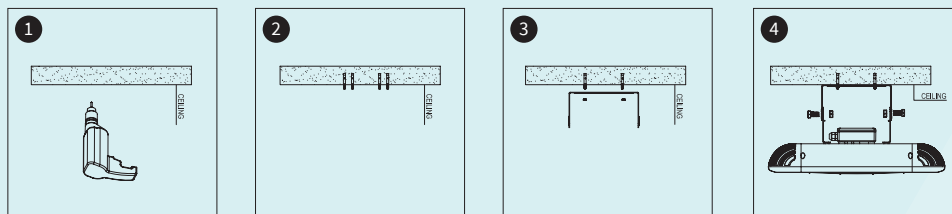

Teknisk blad · Danmark 2019

MINI 2000

Varmelampen med de bløde kurver, det minimalistiske design og den store varmeeffekt. Dækker op til 17 m².

Dimensioner

• L – Længde: 460 mm • D – Dybde: 190 mm • H1 – Højde: 75 mm • H2 – Højde inkl. standardbeslag: 120 mm • Kip: +/- 45°

| | | | |
|----------------------|-------------------------------|-----------------------------|--|
| Effekt | 2000 watt | Sikkerhedsklasse | SK I |
| Dækningsareal | Op til 17 m ² | Tæthedsklasse | IP55 |
| Installation | Væg, loft og stativ | Materialer | <i>Overflade:</i> Lakeret pladestål, rustfrit stål og chrome <i>Overfladebehandling:</i> Højglans, dobbeltlakeret overflade |
| Størrelse | 460 x 190 x 75 mm (L x H x D) | Kvalitetsgodkendelse | ISO 9001 / TÜV GS / CE / ROHS og CB |
| Vægt | 2,2 kg | Fjernkontrol | Ikke muligt |
| Teknologi | CarboTek®-teknologi | Garanti | 3 år – 2 år + 1 år ekstra |
| Varmelegeme | Wishco GlareFree® varmelegeme | | |
| Restlys | 50–60 Lux/kW/m ² | | |
| Wattforbrug | 2000 watt | | |
| Tilslutning | 230 v / 50 hz | | |
| Min. sikring | 10 amp | | |

Montering

MINI kan monteres på både væg og loft
– samt på et af Wishcos fleksible stativer

Vægmontering

Loftmontering

Væg-/loftmontering

Installation i parasol

Montering med Wishco Basepod stativ eller Wishco Tripod stativ