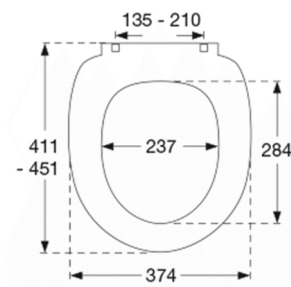

Färg

Bahamabeige

Design type

Sandwich

Designer

Pressalit

Design år

2012