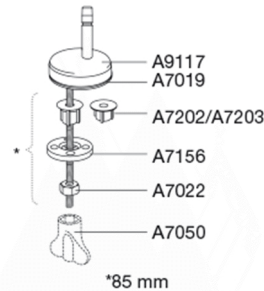

Färg

Bahamabeige

Design type

Sandwich

Designer

Pressalit

Design år

2012