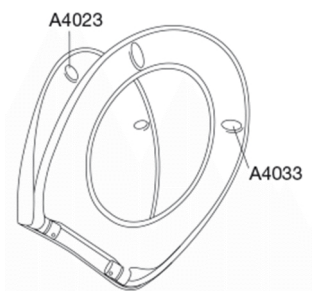

Färg

Bahamabeige

Design type

Sandwich

Designer

Pressalit

Design år

2012