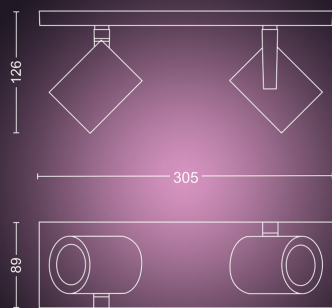

PHILIPS

Argenta med to spots

Hue White and color
ambiance

GU10 LED pære medfølger

Bluetooth-betjening via app

Styr med app eller stemme*

Tilføj Hue Bridge for at få mere

50622/31/P7