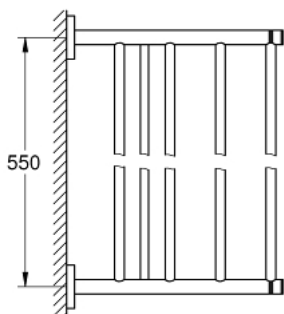

### PRODUKTBESKRIVNING

- Material: metall
- 604 mm (funktionell längd 550 mm)
- Med täckta fästskruvar
- GROHE StarLight kromyta
- Monteras med skruvar (inkluderat)