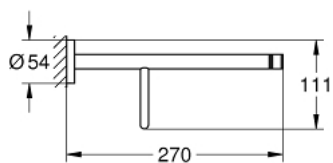

### PRODUKTBESKRIVNING

- Material: metall
- 604 mm (funktionell längd 550 mm)
- Med täckta fästskruvar
- GROHE StarLight kromyta
- Monteras med skruvar (inkluderat)