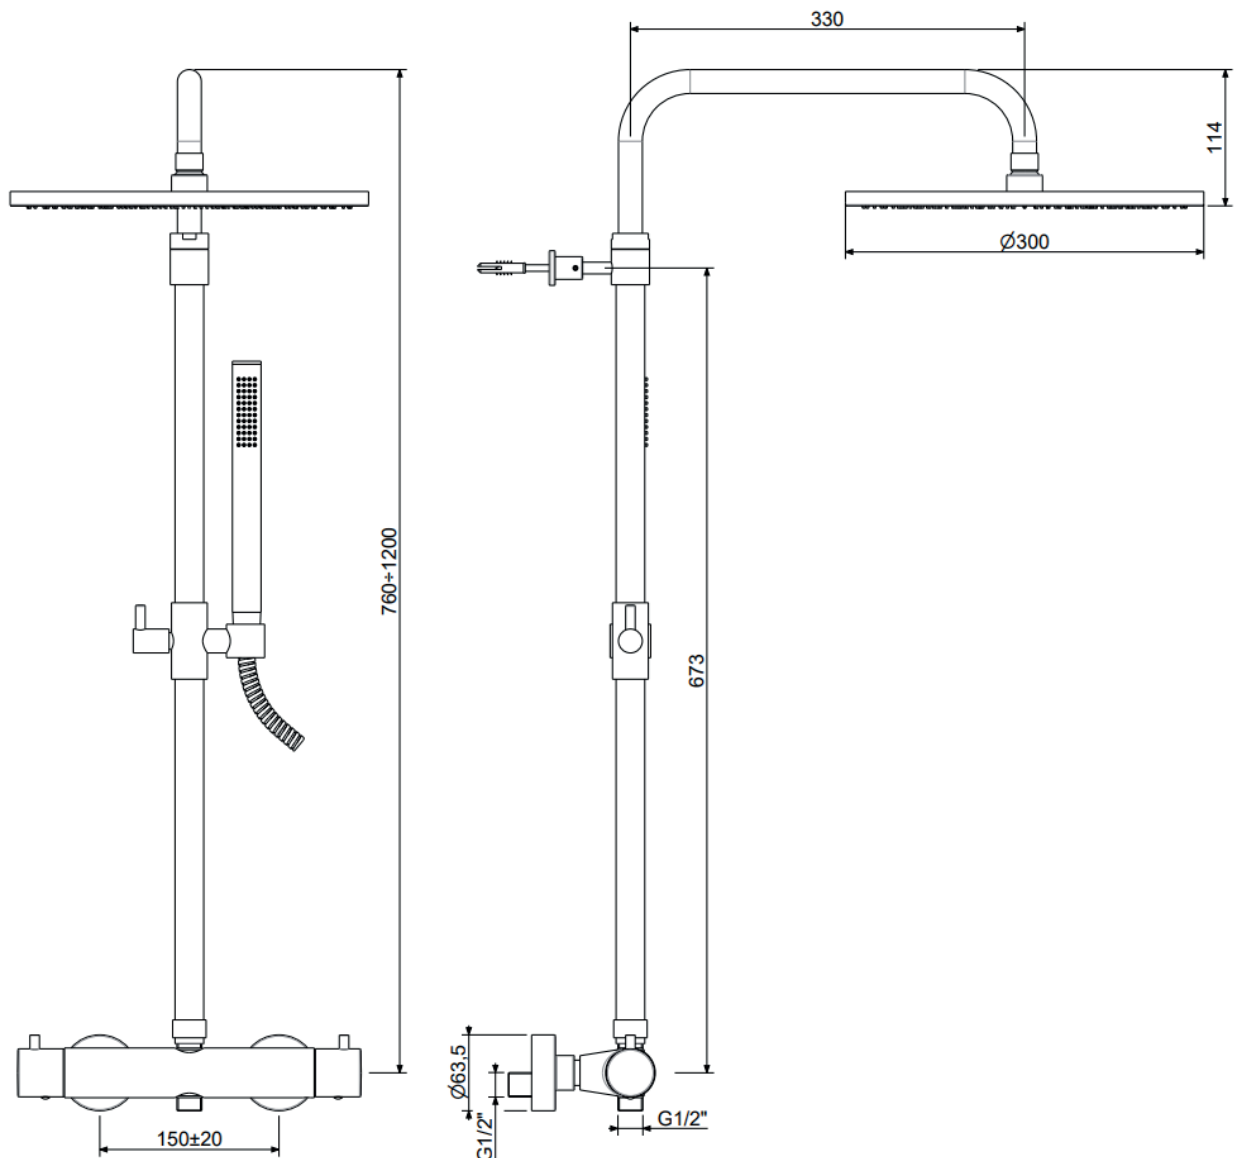

# Flow FL03 brusesystem

Varenr.:  
90230034

Materiale:	Massiv messing
Overfladebehandling:	Poleret
Farve:	Messing
Centeraftand:	CC150
Rosetter:	Leveres med 2 stk.
Brusehoved:	Ø300 mm
Bruseslangelængde:	150 cm

flow

flow