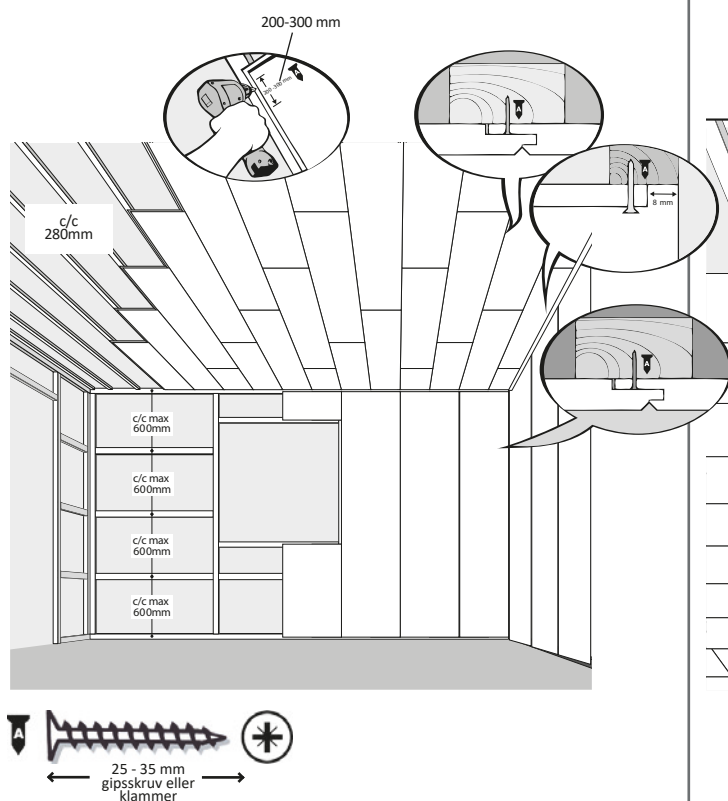

Huntonit färdigmålade tak Brilliant, Classique Plankett och Symfoni (netto 280 x 1200 mm)

Montering på längsgående läkt.

Huntonit färdigmålade tak Brilliant, Classique Plankett och Symfoni (netto 280 x 1200 mm)

Montering tvärs läkt/regel.