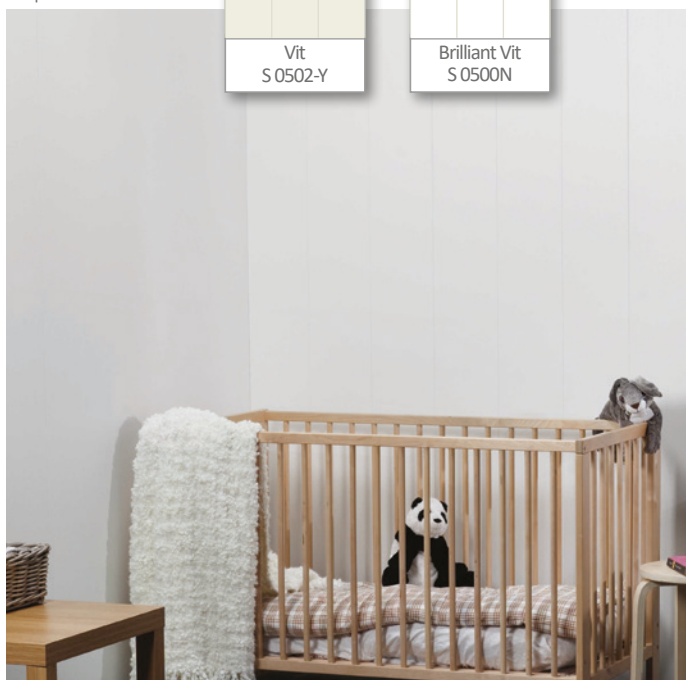

Faspanel 3 bord Hvit

PENSELMÅLAD

FASPANEL 8 BORD

Huntonit Faspanel har 8 bord, vardera 75 mm breda. De har not och spont för enkel och snabb montering med dold spikning, på befintlig vägg eller direkt på reglar. Panelskivorna levereras i 2-pack - enkelt att montera, skruvfast, ljuddämpande och tvättbar.

V-FAS PROFIL

FÄRG	NETTOMÅTT MM	BRUTTOMÅTT MM	ART NR
Faspanel 8 bord Vit	11 x 600 x 2390	11 x 620 x 2390	233381
Faspanel 8 bord Vit*	11 x 600 x 2740	11 x 620 x 2740	233391
Faspanel 8 bord Frost	11 x 600 x 2390	11 x 620 x 2390	233385
Faspanel 8 bord Frost*	11 x 600 x 2740	11 x 620 x 2740	233395

*beställningsvara