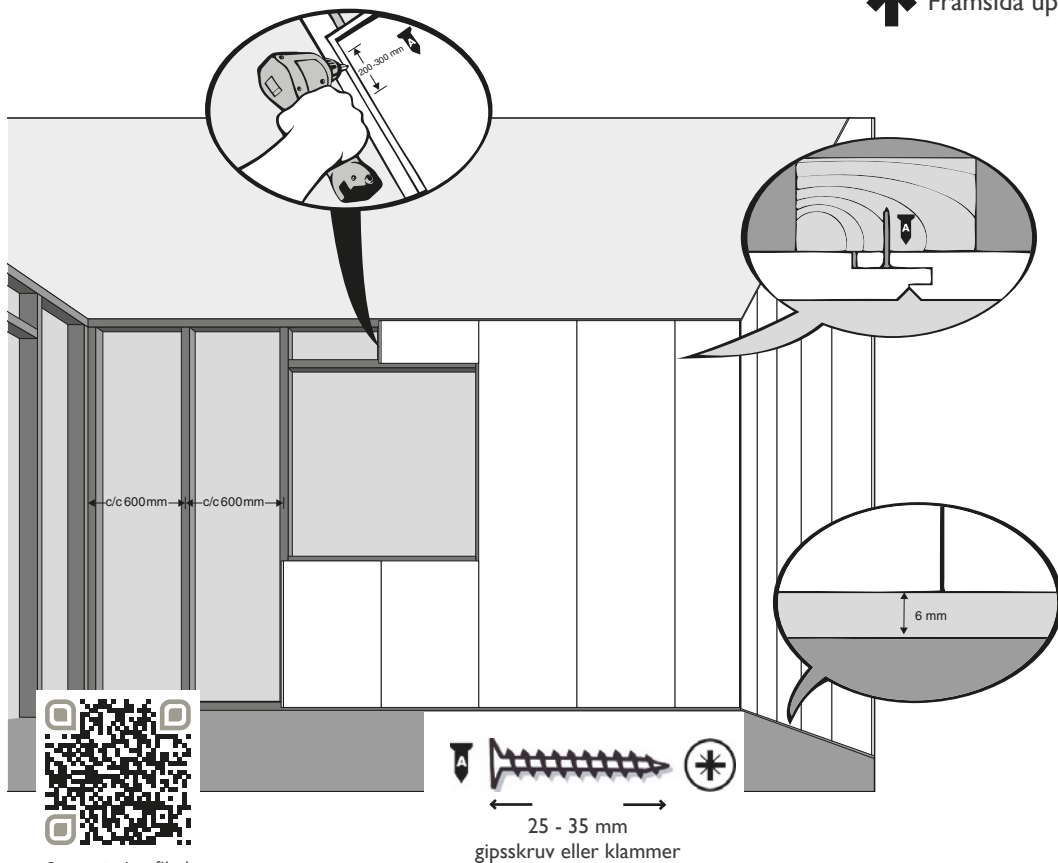

Huntonit färdigmålad vägg

(netto 600 x 2390 mm) Perle, Skygge och Fas 8 panel.

↓ Framsida ned
 ↑ Framsida upp

Se monteringsfilm!

Huntonit färdigmålade tak Brilliant, Classique Plankett och Symfoni (netto 280 x 1200 mm)