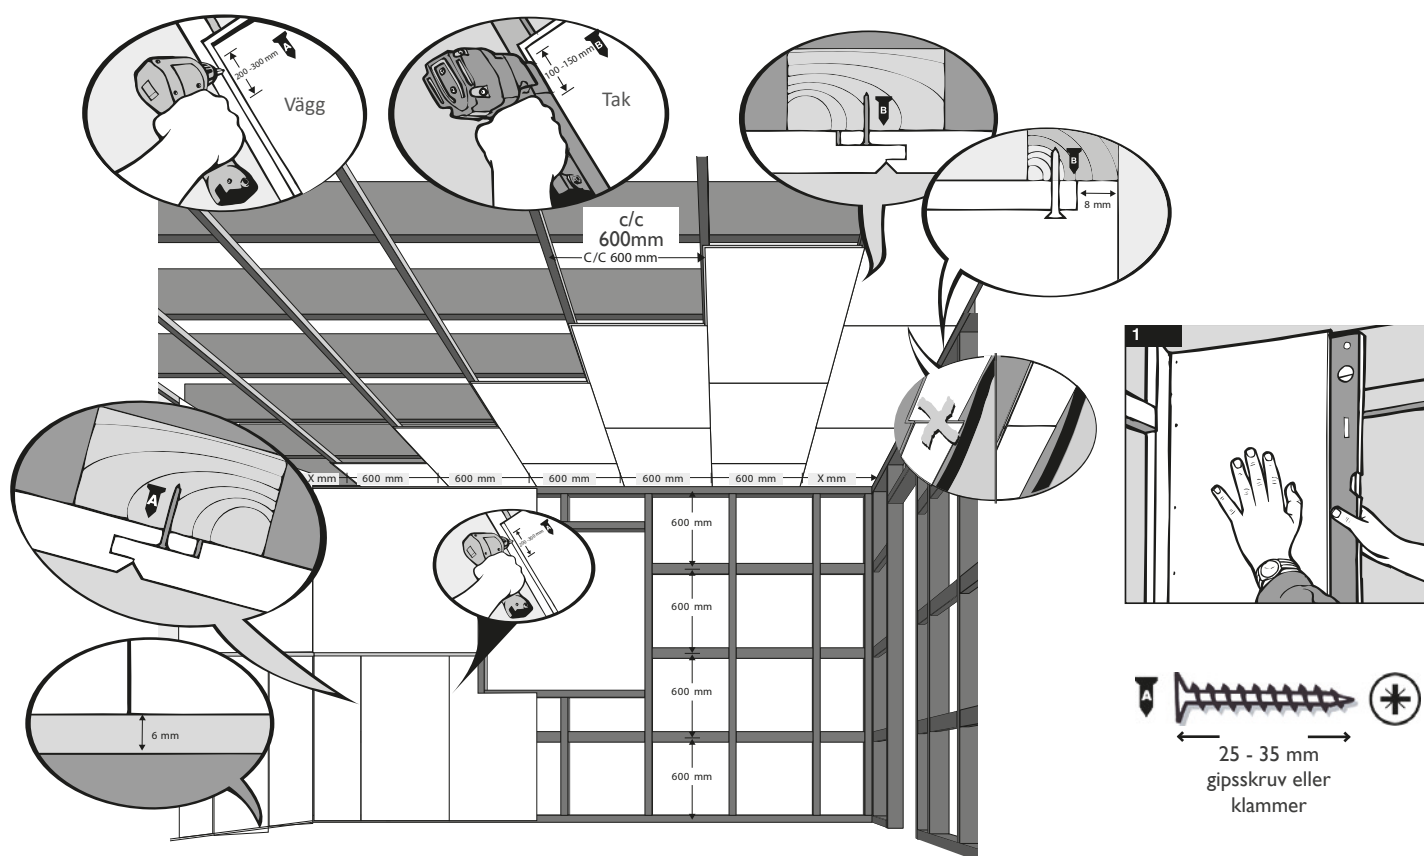

Montering på längsgående läkt.

Huntonit färdigmålade tak Brilliant, Classique Plankett och Symfoni (netto 280 x 1200 mm)

Montering tvärs läkt/regel.

Huntonit färdigmålat tak Brilliant, Classique (netto 600 x 1200 mm)
och Huntonit penselmålad bröstning Perle/Skygge och Fas 8 panel.