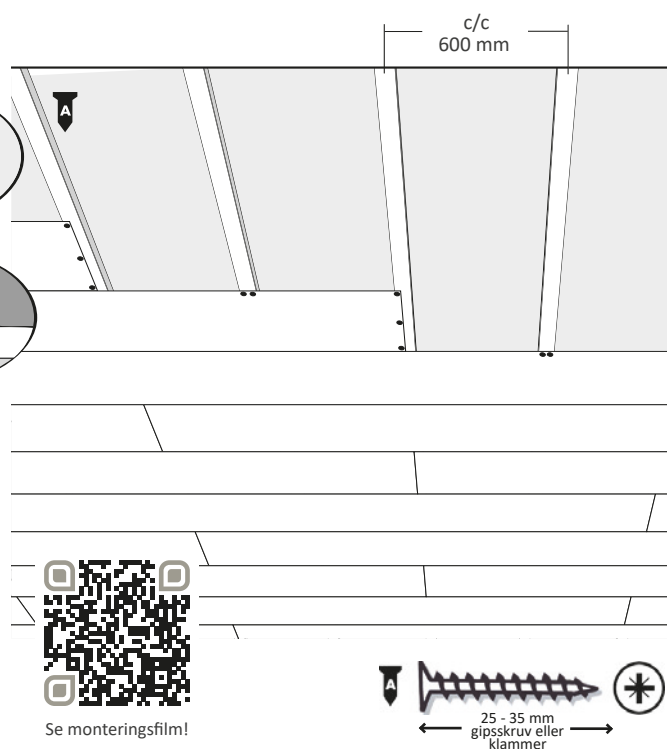

Huntonit färdigmålad vägg

(netto 600 x 2390 mm) Perle, Skygge och Fas 8 panel.

↓ Framsida ned
↑ Framsida upp

Se monteringsfilm!

Huntonit färdigmålade tak Brilliant, Classique Plankett och Symfoni (netto 280 x 1200 mm)

Montering på längsgående läkt.

Huntonit färdigmålade tak Brilliant, Classique Plankett och Symfoni (netto 280 x 1200 mm)

Montering tvärs läkt/regel.