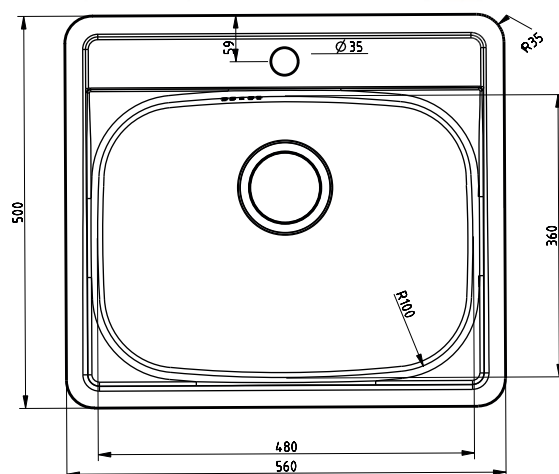

# Flow FL31 køkkenvask Udskæringsmål

Varenr.: 90110315

UDSKÆRINGSMÅL      Nedfældning

Godstykkelse:                      0,6 mm  
Min. skabsbredde:                  600 mm  
Fikseringsclips til nedfældning medfølger

flow

r=35 mm

480 mm

540 mm

flow